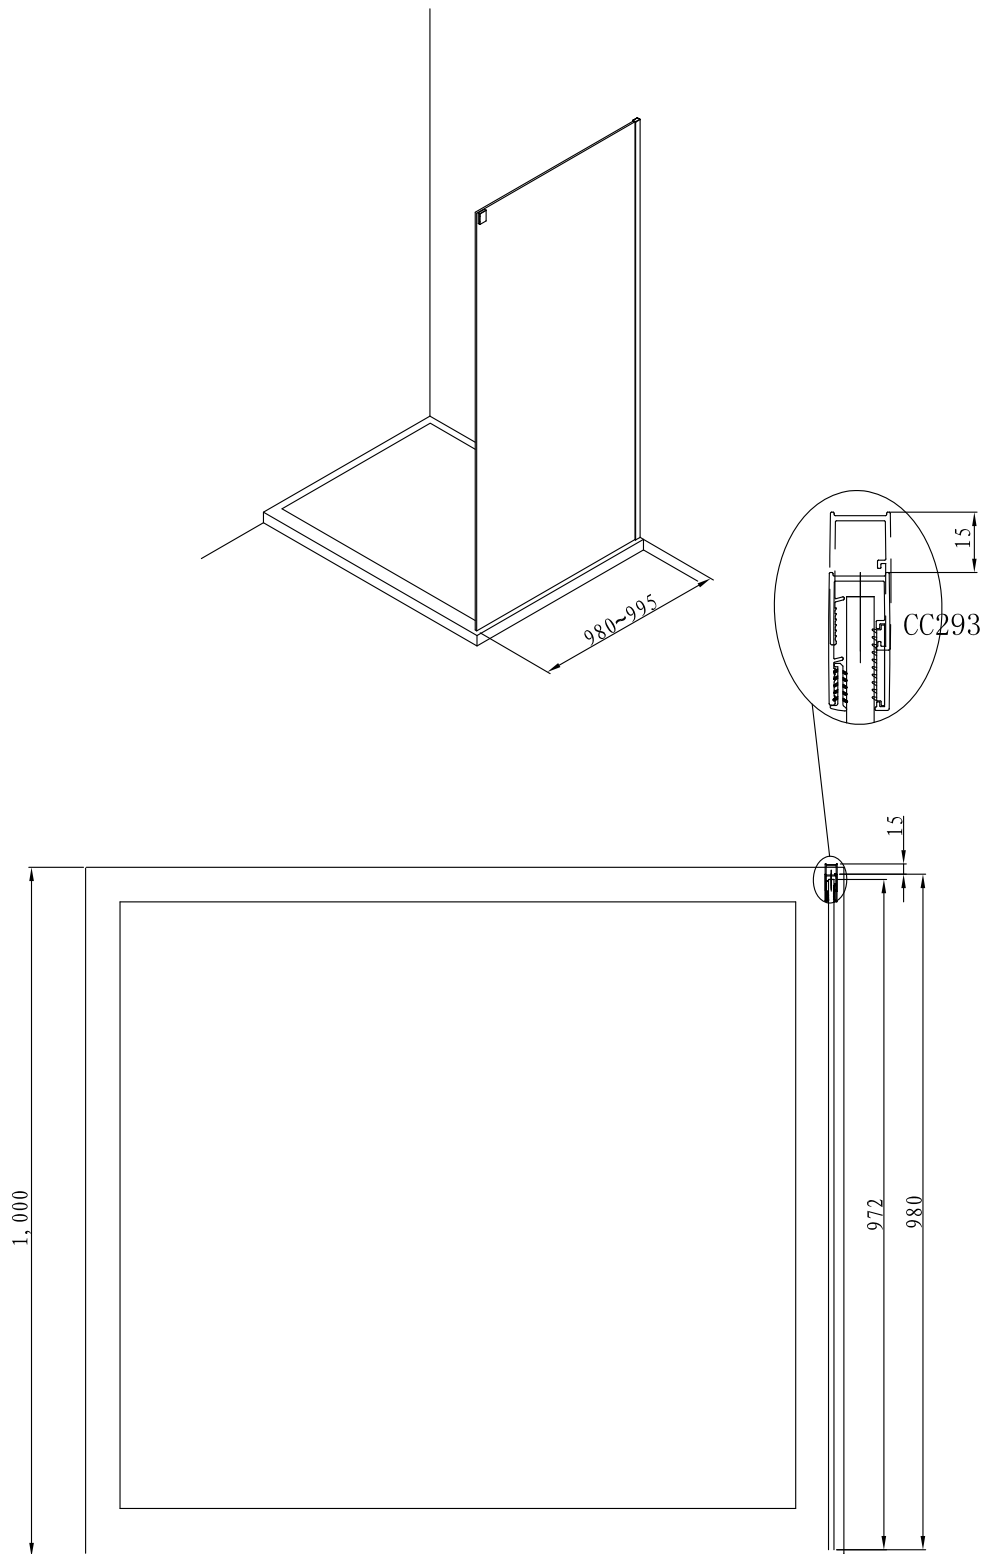

# CSR10X 980x2000

Unit :mm