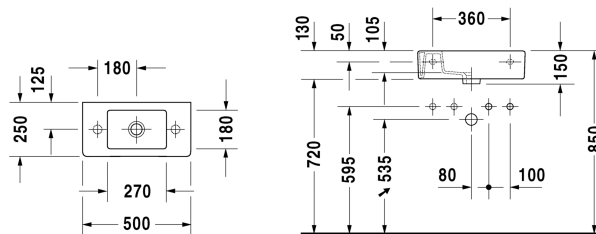

Fonteintje, Meubelfonteintje # 070350..00 / 070350..08 / 070350..09

| < 500 mm > |

Fonteintje, Meubelfonteintje	Afmetingen	Gewicht	Bestelnummer
met overloop, met kraanvlak, onderzijde geglaazuurd, 500 mm			
Kleuren			
00 Wit 08 Zwart			
Variante			
●● met voorgestoken kraangat links en rechts	500 x 250 mm	9,900 kg	070350..00
● kraangat rechts	500 x 250 mm	9,900 kg	070350..08
● kraangat links	500 x 250 mm	9,900 kg	070350..09
Sanitair keramiek met de speciale WonderGliss behandeling blijft langer glanzend schoon en aantrekkelijk. Als u een artikel in WonderGliss bestelt, dient u een "1" toe te voegen aan het modelnummer als 11de cijfer.			
Onderdeel			
Ruimtebesparende sifon	1 1/4" mm	0,400 kg	005076
Geschikte producten			
Wastafelonderbouw hangend 1 deur, Voor Vero # 070350 (ongeslepen), 450 x 225 mm	450 x 225 mm		KT6629 L/R
Wastafelonderbouw hangend 1 deur, Voor Vero # 070350 (ongeslepen), 450 x 228 mm	450 x 228 mm		XL6208 L/R
Wastafelonderbouw hangend 1 deur, Voor Vero # 070350 (ongeslepen), 450 x 211 mm	450 x 211 mm		VE6270 L/R

Alle tekeningen bevatten de noodzakelijke maten welke binnen de tolerantie nog kunnen afwijken. Exacte maten, in het bijzonder voor specifieke maatwerksituaties, kunnen uitsluitend op het afgewerkte keramische product.