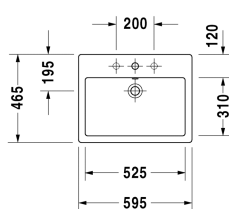

Opzetwastafel # 045260..00 / 045260..60 / 045260..30

| < 595 mm > |

8532 Fogo

6713 X-Large

6714 X-Large

Opzetwastafel	Afmetingen	Gewicht	Bestelnummer
geslepen, met kraanvlak, rugzijde geglaazuurd, incl. bevestiging, 595 mm			
Kleuren			
00 Wit 08 Zwart			
Variante			
● met overloop	595 x 465 mm	17,900 kg	045260..00
☒ met overloop	595 x 465 mm	17,900 kg	045260..60
●●● met overloop	595 x 465 mm	17,900 kg	045260..30
Infobox			
* opgelet: bij gebruik van deze sifon, gelieve rekening te houden met de afvoerhoogte van afgewerkte vloer tot midden afvoer zoals vermeld op het blad met technische gegevens., Montage mit Abstand zur Wand notwendig			
Sanitair keramiek met de speciale WonderGliss behandeling blijft langer glanzend schoon en aantrekkelijk. Als u een artikel in WonderGliss bestelt, dient u een "1" toe te voegen aan het modelnummer als 11de cijfer.			
Onderdeel			
Designsifon		1,500 kg	005036
Geschikte producten			
Console met schuifladen 2 lades onder console, 2 consoledragers, 1 uitsparing midden, 800 x 550 mm	800 x 550 mm		F08521
Console met schuifladen 3 lades onder console, 3 consoledragers, 1 uitsparing links, 1500 x 550 mm	1500 x 550 mm		F08528