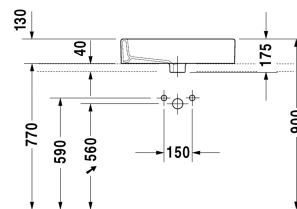

Opzetwastafel # 045260..00 / 045260..60 / 045260..30

| < 595 mm > |

8532 Fogo

6713 X-Large

6714 X-Large

Opzetwastafel	Afmetingen	Gewicht	Bestelnummer
geslepen, met kraanvlak, rugzijde geglaazuurd, incl. bevestiging, 595 mm			
Kleuren			
00 Wit 08 Zwart			
Variante			
● met overloop	595 x 465 mm	17,900 kg	045260..00
☒ met overloop	595 x 465 mm	17,900 kg	045260..60
●●● met overloop	595 x 465 mm	17,900 kg	045260..30
Infobox			
* opgelet: bij gebruik van deze sifon, gelieve rekening te houden met de afvoerhoogte van afgewerkte vloer tot midden afvoer zoals vermeld op het blad met technische gegevens., Montage mit Abstand zur Wand notwendig			
Sanitair keramiek met de speciale WonderGliss behandeling blijft langer glanzend schoon en aantrekkelijk. Als u een artikel in WonderGliss bestelt, dient u een "1" toe te voegen aan het modelnummer als 11de cijfer.			
Onderdeel			
Designsifon		1,500 kg	005036
Geschikte producten			
Console met schuifladen 2 lades onder console, 2 consoledragers, 1 uitsparing midden, 800 x 550 mm	800 x 550 mm		F08521
Console met schuifladen 3 lades onder console, 3 consoledragers, 1 uitsparing links, 1500 x 550 mm	1500 x 550 mm		F08528