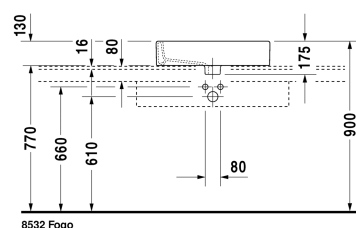

Opzetwastafel # 045260..00 / 045260..60 / 045260..30

| < 595 mm > |

8532 Fogo

6713 X-Large

6714 X-Large

Opzetwastafel	Afmetingen	Gewicht	Bestelnummer
geslepen, met kraanvlak, rugzijde geglaazuurd, incl. bevestiging, 595 mm			
Kleuren			
00 Wit 08 Zwart			
Variante			
● met overloop	595 x 465 mm	17,900 kg	045260..00
☒ met overloop	595 x 465 mm	17,900 kg	045260..60
●●● met overloop	595 x 465 mm	17,900 kg	045260..30
Infobox			
* opgelet: bij gebruik van deze sifon, gelieve rekening te houden met de afvoerhoogte van afgewerkte vloer tot midden afvoer zoals vermeld op het blad met technische gegevens., Montage mit Abstand zur Wand notwendig			
Sanitair keramiek met de speciale WonderGliss behandeling blijft langer glanzend schoon en aantrekkelijk. Als u een artikel in WonderGliss bestelt, dient u een "1" toe te voegen aan het modelnummer als 11de cijfer.			
Onderdeel			
Designsifon		1,500 kg	005036
Geschikte producten			
Console met schuifladen 2 lades onder console, 2 consoledragers, 1 uitsparing midden, 800 x 550 mm	800 x 550 mm		F08521
Console met schuifladen 3 lades onder console, 3 consoledragers, 1 uitsparing links, 1500 x 550 mm	1500 x 550 mm		F08528