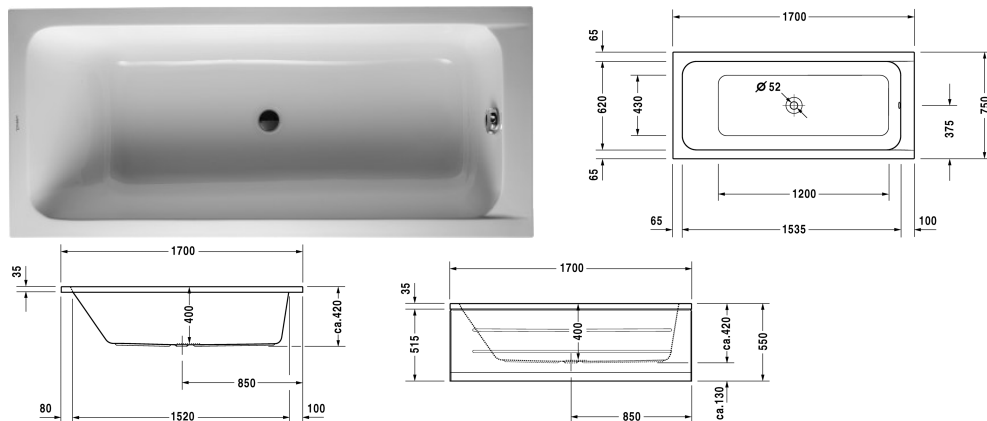

Bad # 700099000000000

| < 1700 mm > |

Bad	Afmetingen	Gewicht	Bestelnummer
rechthoek, inbouwversie, met één rugsteun, met afvoer in het midden			
Kleuren			
00 Wit			
Variante			
Basismodel	1700 x 750 mm	20,000 kg	700099000000000
Geschikte producten			
Ommanteling zijdelings rechts, voor D-Code baden, *, 750 mm,			701032
Ommanteling voorzijde, voor D-Code baden, *, 1700 mm,			701027
Ommanteling zijdelings links, voor D-Code baden, *, 750 mm,			701036
Wandbevestiging voor bevestiging en ondersteuning van D-Code baden en douchebakken tegen de muur, 3 stuks,			790125
Af- en overloopgarnituur chroom, voor D-Code baden met centrale afvoer, doorsnede afvoer 52 mm, kabellengte 1100 mm,			790227
Wandprofiel voor D-Code, voor geluiddemping, lengte: 3300 mm,			790126
Potenset voor D-Code baden en douchebakken, met lengte > 1000 mm, in hoogte verstelbaar van 115-180 mm, in hoogte verstelbaar van 135-165 mm met geluidsisolatieset voor douchebakken, 2 stuks,			790127
Badafdekking, 2 st. 750 x 425 mm, voor 2nd Floor # 700075, Darling New # 700242, 700243, Daro # 700027, D-Code # 700099, 700100, DuraStyle # 700231, Happy D.2 # 700312, 700313, Vero # 700133, 700134, Vero Air # 700412,			791824

Bad # 7000990000000000

|< 1700 mm >|

Badafdekking, 2 st., met uitsparing voor doucheslang 750 x 425 mm, voor 2nd Floor # 700075, Darling New # 700242, 700243, Daro # 700027, D-Code # 700099, 700100, DuraStyle # 700231, Happy D.2 # 700312, 700313,