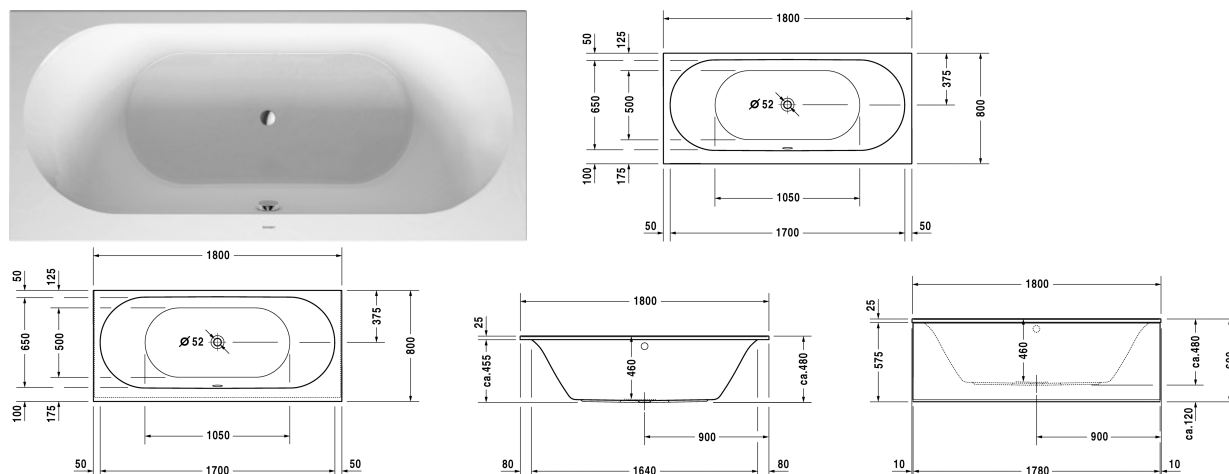

Bad # 700244000000000

< 1800 mm >

Bad	Afmetingen	Gewicht	Bestelnummer
rechthoek, met 2 comfortabele rugsteunen			
<b>Kleuren</b>			
00 Wit			
<b>Variante</b>			
Basismodel	1800 x 800 mm	28,000 kg	700244000000000
<b>Passende setting</b>			
LED gekleurd licht met afstandbediening voor baden, (wit -00, chroom -10)			790840
Sound voor baden			791851
LED-wit licht onder de badrand			791847
<b>Passende meubelommantelingen</b>			
Meubelommanteling voorwandversie, bad zonder LED-wit licht	1780 x 790 mm		DN8778
Meubelommanteling voor hoek rechts, bad zonder LED-wit licht	1790 x 790 mm		DN8783
Meubelommanteling voor hoek links, bad zonder LED-wit licht	1790 x 790 mm		DN8788
Meubelommanteling voor nis, bad met en zonder LED-wit licht	1775 mm		DN8939
Meubelommanteling voor hoek links, bad met LED-wit licht	1790 x 770 mm		DN8998
Meubelommanteling voor hoek rechts, bad met LED-wit licht	1790 x 770 mm		DN8993
Meubelommanteling voorwandversie, bad met LED-wit licht	1780 x 770 mm		DN8968
<b>Geschikte producten</b>			
Wandbevestiging ter bevestiging en ondersteuning van baden- en douchebakken aan de wand, 3 stuks,			790103