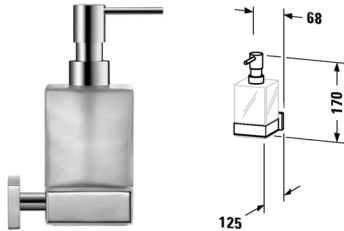

Zeepverdeler # 0099541000

| Zeepverdeler | Afmetingen | Gewicht | Bestelnummer |
|-----------------|------------|----------|--------------|
| wandmontage | | | |
| Kleuren | | | |
| 10 Chroom | | | |
| Variante | | | |
| | | 1,000 kg | 0099541000 |

Alle tekeningen bevatten de noodzakelijke maten welke binnen de tolerantie nog kunnen afwijken. Exacte maten, in het bijzonder voor specifieke maatwerksituaties, kunnen uitsluitend op het afgewerkte keramische product.