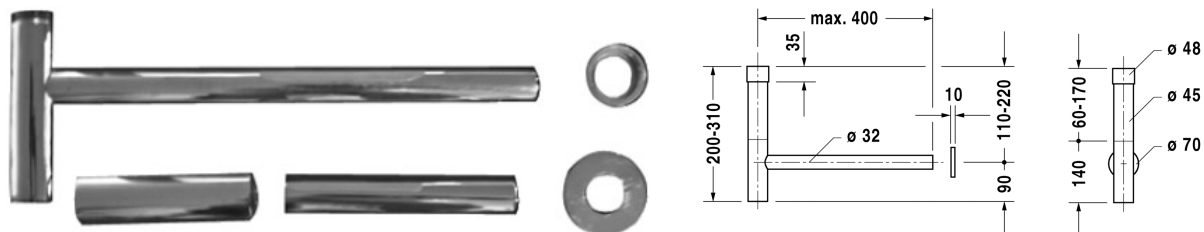

Designsifon * # 005036

Designsifon *	Afmetingen	Gewicht	Bestelnummer
Kleuren			
Variante			
Infobox			
* opgelet: bij gebruik van deze sifon, gelieve rekening te houden met de afvoerhoogte van afgewerkte vloer tot midden afvoer zoals vermeld op het blad met technische gegevens.			

Alle tekeningen bevatten de noodzakelijke maten welke binnen de tolerantie nog kunnen afwijken. Exacte maten, in het bijzonder voor specifieke maatwerksituaties, kunnen uitsluitend op het afgewerkte keramische product.