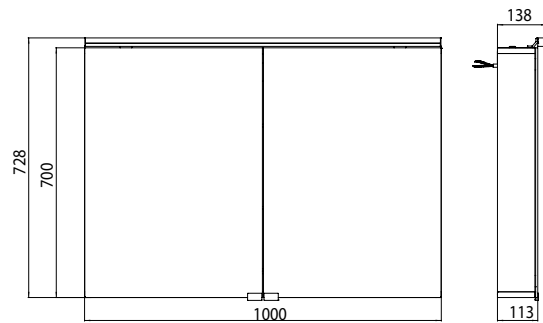

Lichtspiegelkasten flat (LED), 1.000 mm, IP 44, 12 W, met wastafel verlichting

Art.-nr.9797 052 65

Opbouwmodel, 2 in hoogte verstelbare glazen schappen, 2 deuren, 1 stopcontact, 1 schakelaar, hoogte: 728 mm, LED-lamp (Versie met wastafel verlichting: 2 stopcontacten, 2 schakelaar)