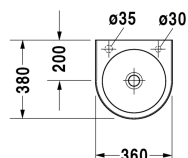

Fonteintje # 0766350000 / 0766350008 / 0766350009

| < 360 mm > |

Fonteintje	Afmetingen	Gewicht	Bestelnummer
zonder overloop, met kraanvlak, onderzijde geglazuurd, 360 mm			
<b>Kleuren</b>			
00 Wit			
<b>Variante</b>			
● ● met voorgestoken kraangat links, voorgestoken gat voor zeepverdeler rechts	360 x 380 mm	7,600 kg	0766350000
● kraangat rechts	360 x 380 mm	7,600 kg	0766350008
● kraangat links	360 x 380 mm	7,600 kg	0766350009
Sanitair keramiek met de speciale WonderGliss behandeling blijft langer glanzend schoon en aantrekkelijk. Als u een artikel in WonderGliss bestelt, dient u een "1" toe te voegen aan het modelnummer als 11de cijfer.			
<b>Onderdeel</b>			
Afvoerventiel voor wastafels zonder overloop	50 mm	0,300 kg	005024

Alle tekeningen bevatten de noodzakelijke maten welke binnen de tollerantie nog kunnen afwijken. Exacte maten, in het bijzonder voor specifieke maatwerksituaties, kunnen uitsluitend op het afgewerkte keramische product.