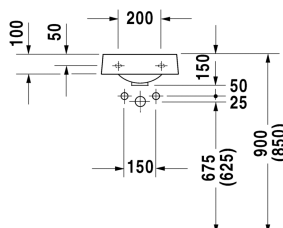

Fonteintje # 0766350000 / 0766350008 / 0766350009

| < 360 mm > |

Fonteintje	Afmetingen	Gewicht	Bestelnummer
zonder overloop, met kraanvlak, onderzijde geglazuurd, 360 mm			
<b>Kleuren</b>			
00 Wit			
<b>Variante</b>			
● ● met voorgestoken kraangat links, voorgestoken gat voor zeepverdeler rechts	360 x 380 mm	7,600 kg	0766350000
● kraangat rechts	360 x 380 mm	7,600 kg	0766350008
● kraangat links	360 x 380 mm	7,600 kg	0766350009
Sanitair keramiek met de speciale WonderGliss behandeling blijft langer glanzend schoon en aantrekkelijk. Als u een artikel in WonderGliss bestelt, dient u een "1" toe te voegen aan het modelnummer als 11de cijfer.			
<b>Onderdeel</b>			
Afvoerventiel voor wastafels zonder overloop	50 mm	0,300 kg	005024

Alle tekeningen bevatten de noodzakelijke maten welke binnen de tollerantie nog kunnen afwijken. Exacte maten, in het bijzonder voor specifieke maatwerksituaties, kunnen uitsluitend op het afgewerkte keramische product.