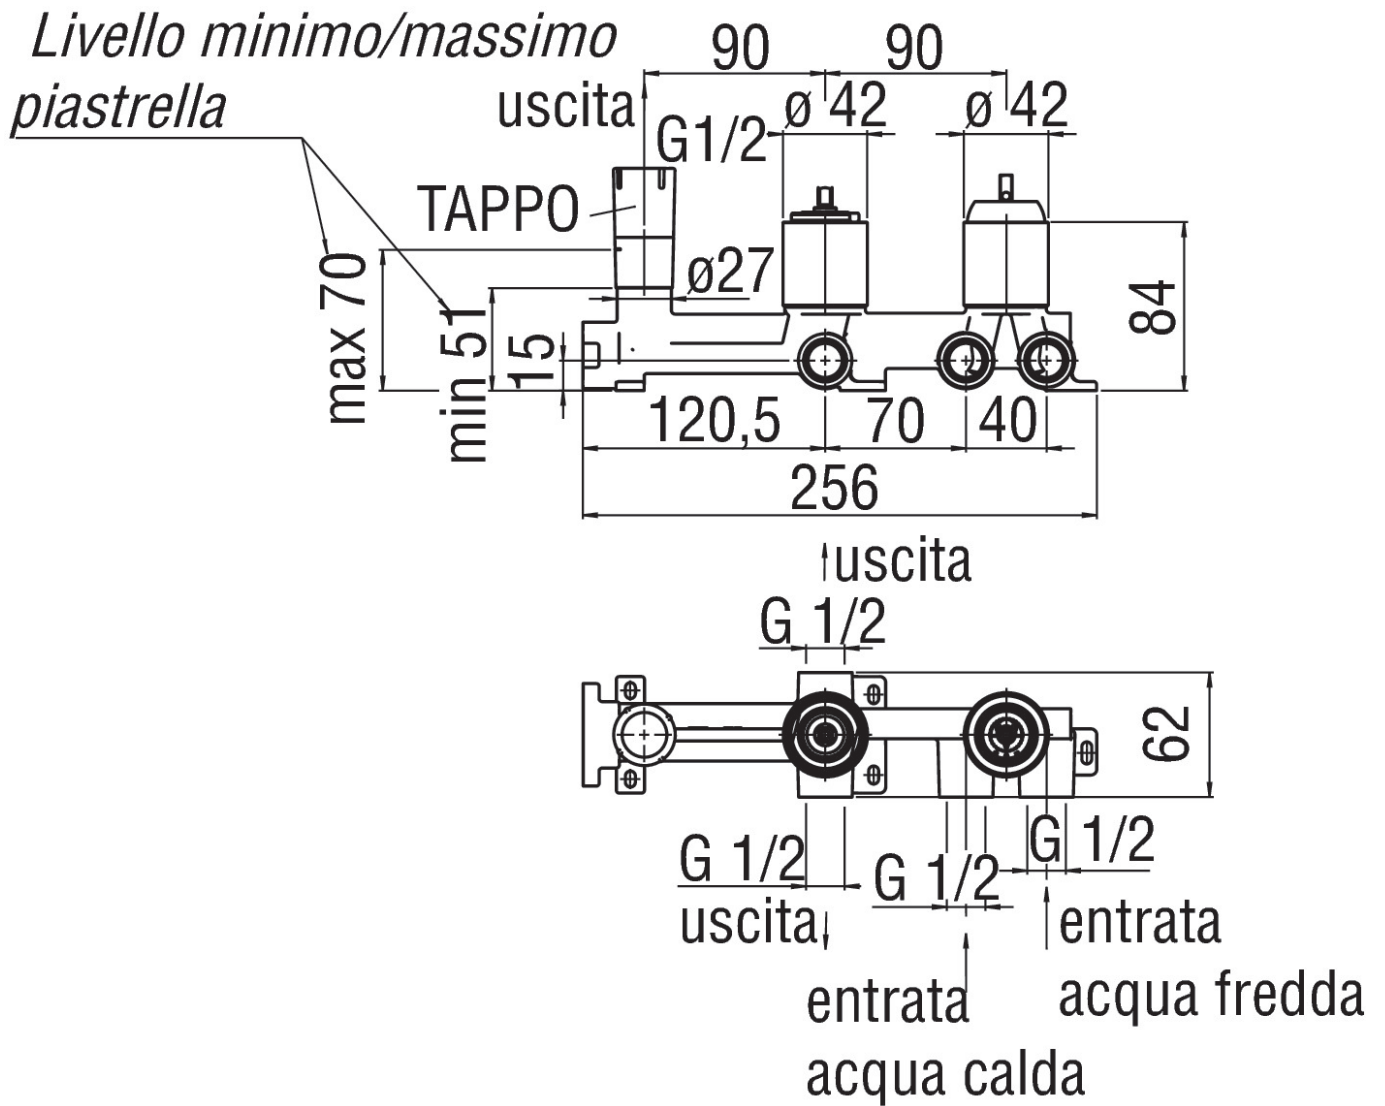

CARACTÉRISTIQUES

Mitigeur monocommande à encastrer 2 sorties

Finition Chrome

CARACTÉRISTIQUES

Mitigeur monocommande à encastrer 2 sorties

Inverseur à 2 voies

Sortie ø 1/2"

Support douchette fixe

Douchette à 1 jet

Flexible 150 cm

Limiteur dynamique de débit