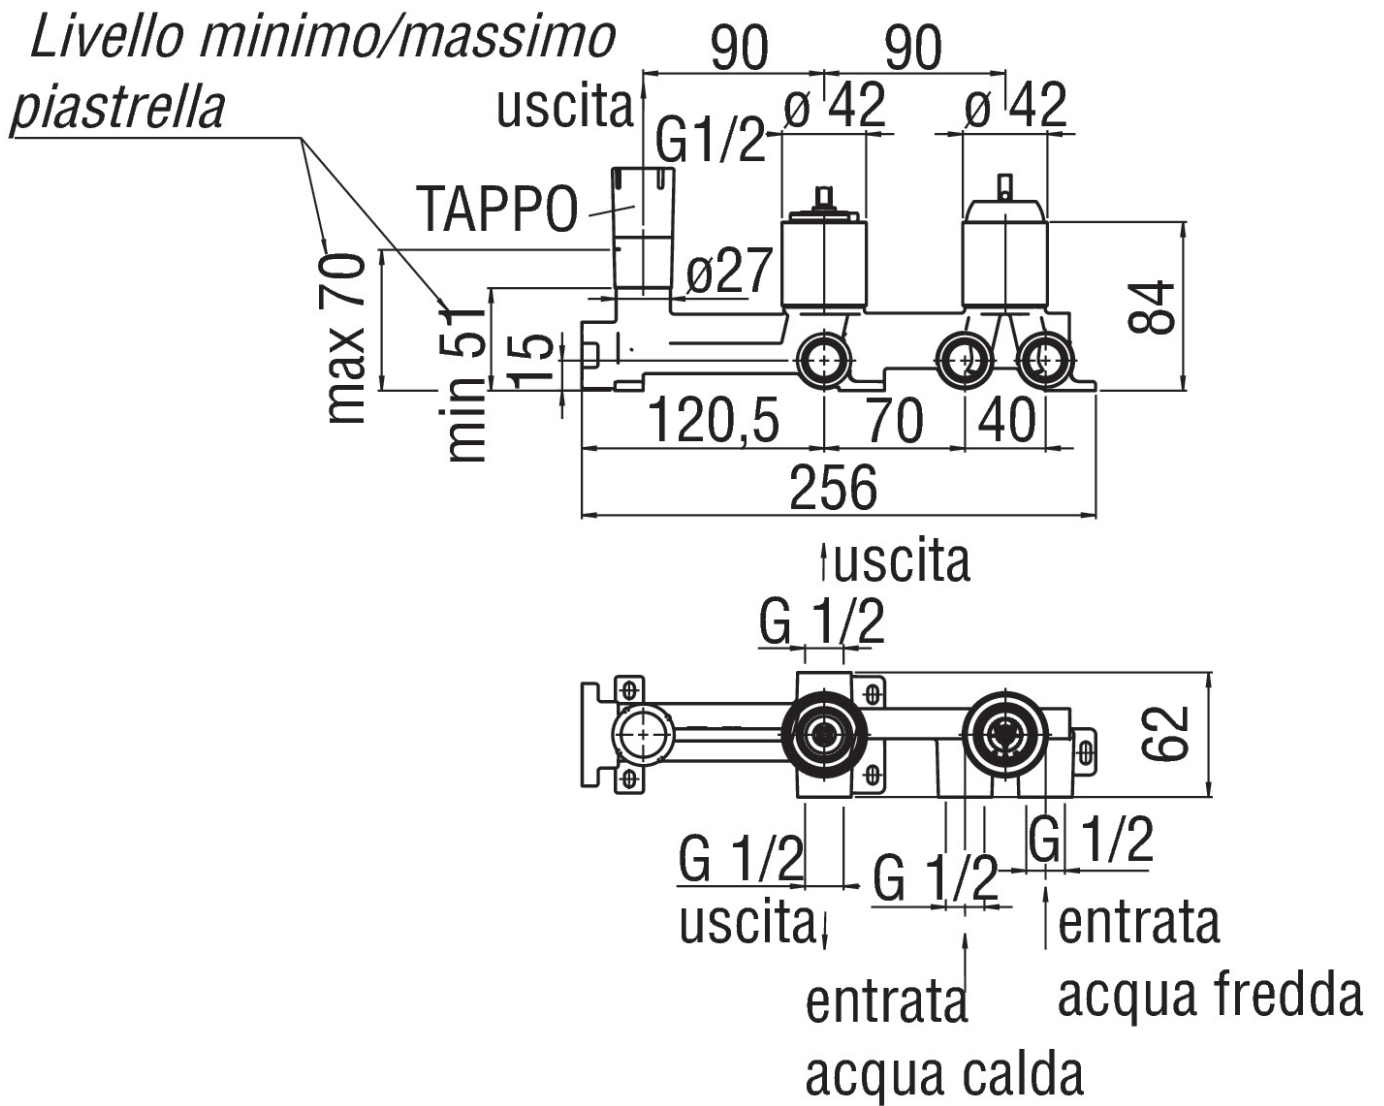

CARACTÉRISTIQUES

Mitigeur monocommande à encastrer 2 sorties

Finition Chrome

CARACTÉRISTIQUES

Mitigeur monocommande à encastrer 2 sorties

Inverseur à 2 voies

Sortie ø 1/2"

Support douchette fixe

Douchette à 1 jet

Flexible 150 cm

Limiteur dynamique de débit