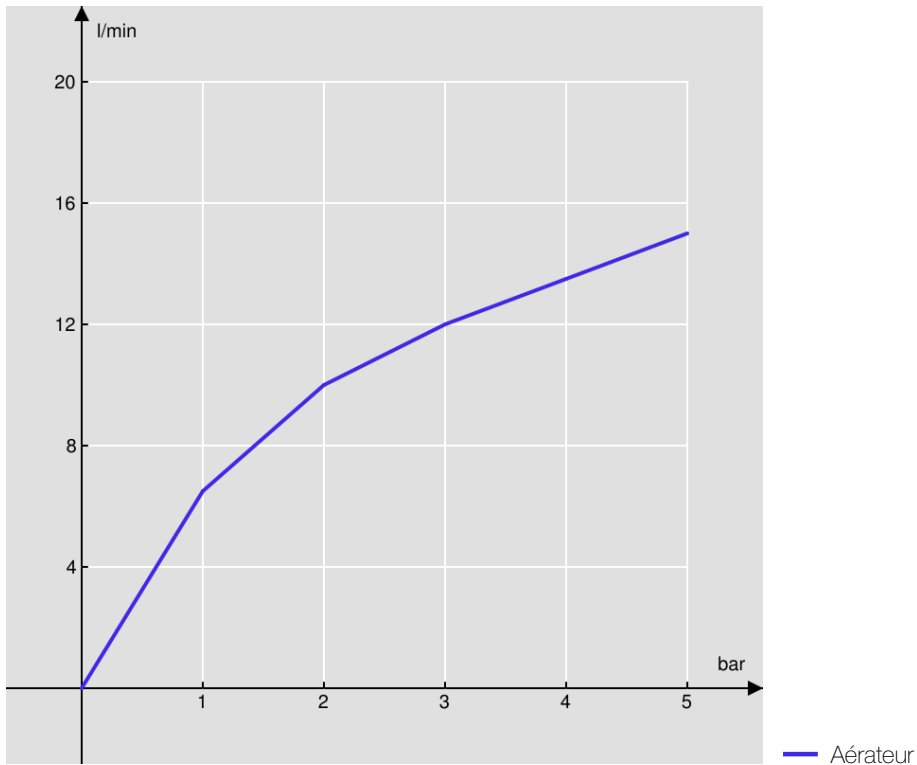

CARACTÉRISTIQUES

Mitigeur monocommande mural

Finition Noir mat

Limiteur dynamique de débit

CARACTÉRISTIQUES

Mitigeur monocommande mural bec long

Finition Noir mat

Aérateur anticalcaire M 24 x 1

Sans vidage

Limiteur dynamique de débit

Emballage: 41 x 21 x 7 cm / 0,006027 m³ / 2,79 kg

GRAPHIQUE DE DÉBIT: CHAUDE/FROIDE

GRAPHIQUE DE DÉBIT: MITIGÉE