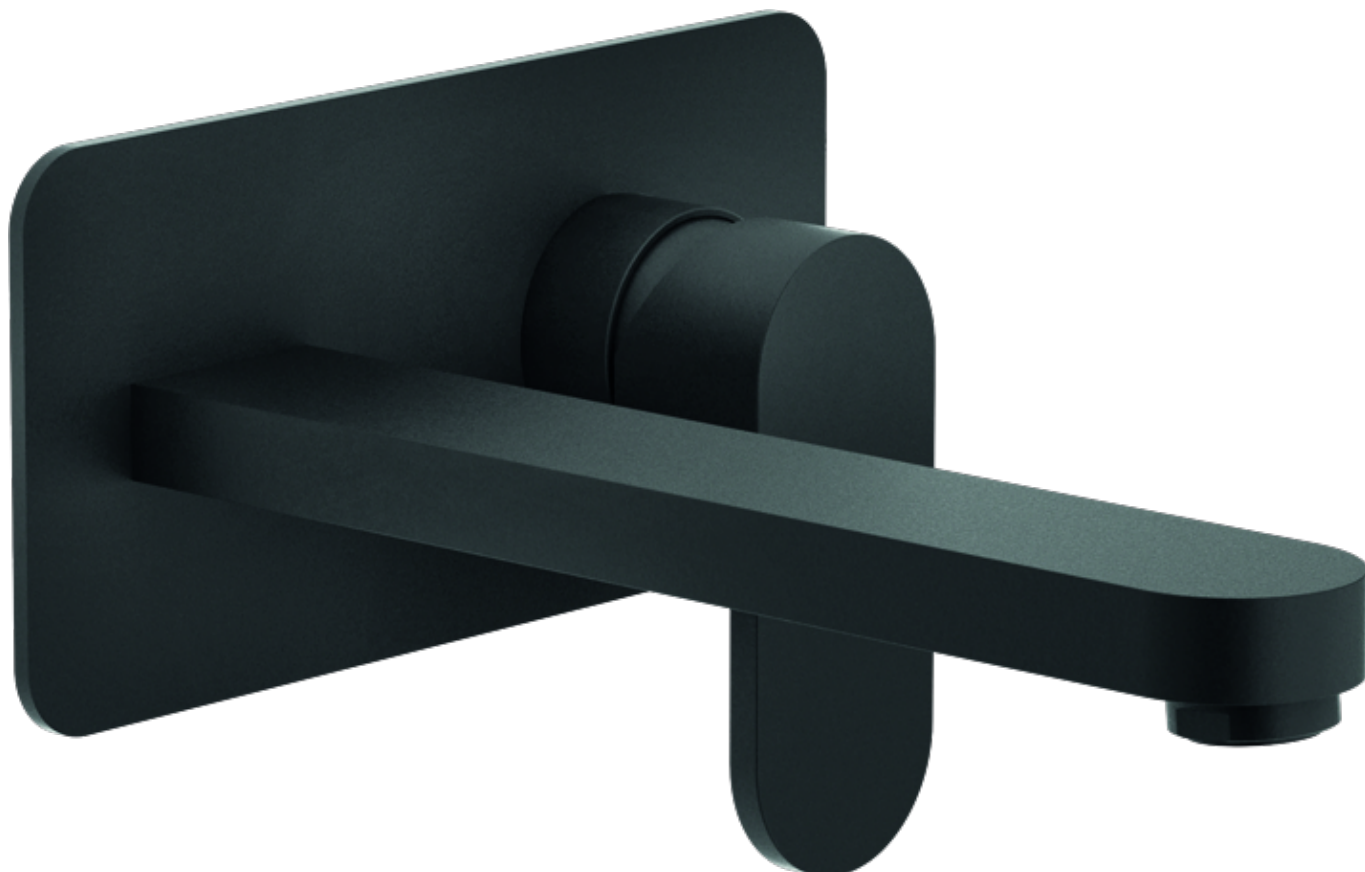

CARACTÉRISTIQUES

Mitigeur monocommande mural

Finition Noir mat

Limiteur dynamique de débit

CARACTÉRISTIQUES

Mitigeur monocommande mural bec long

Finition Noir mat

Aérateur anticalcaire M 24 x 1

Sans vidage

Limiteur dynamique de débit

Emballage: 41 x 21 x 7 cm / 0,006027 m³ / 2,79 kg

GRAPHIQUE DE DÉBIT: CHAUDE/FROIDE

GRAPHIQUE DE DÉBIT: MITIGÉE