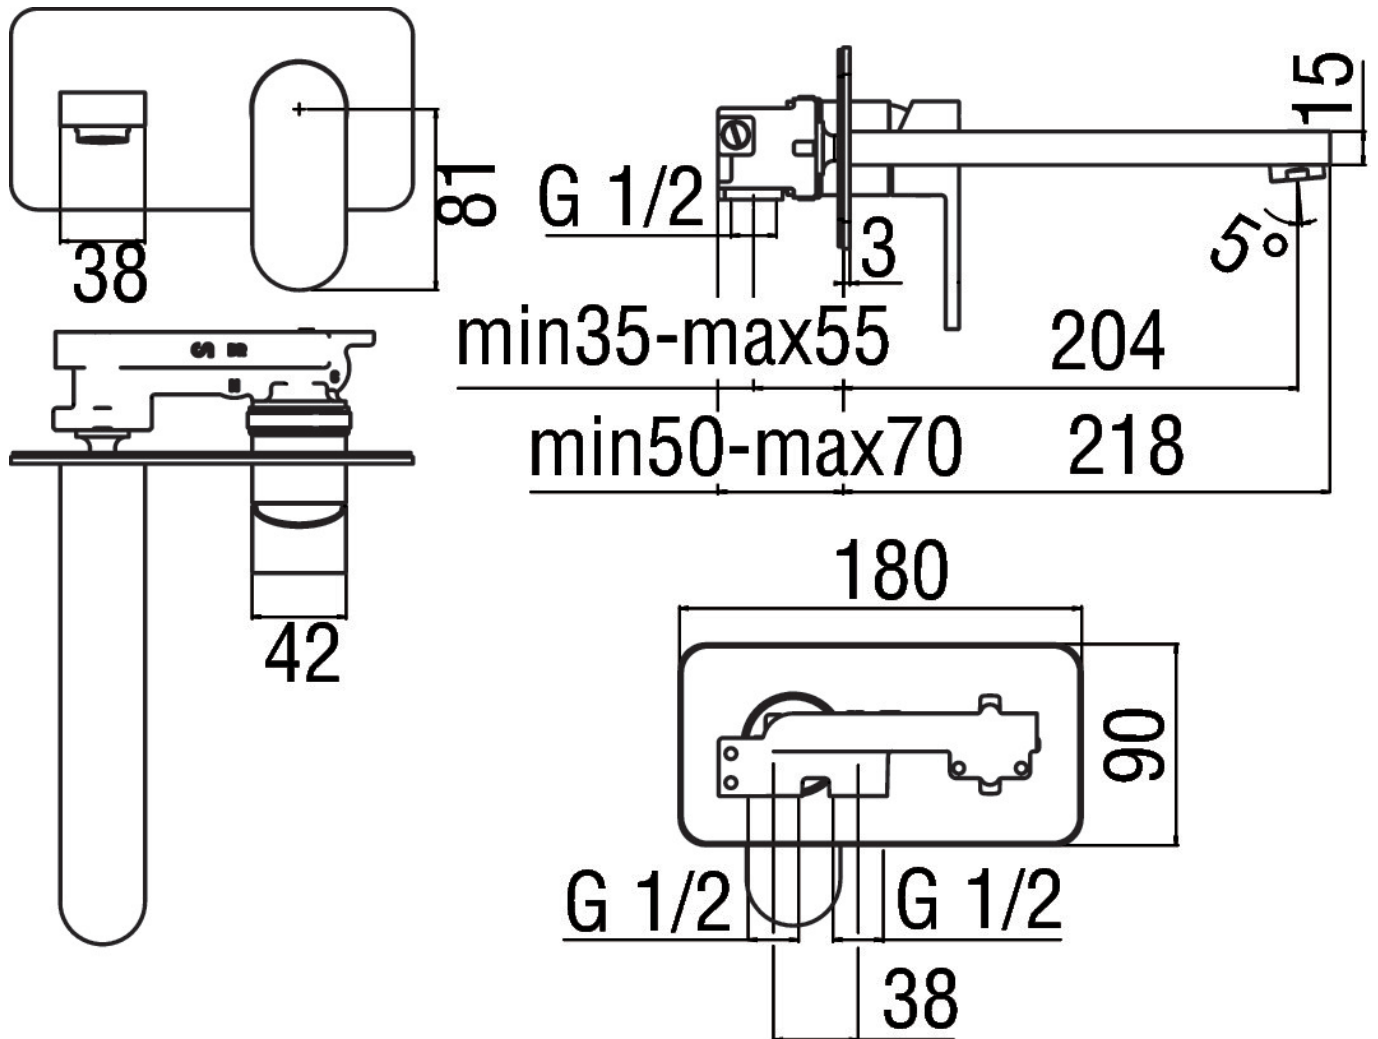

CARACTÉRISTIQUES

Mitigeur monocommande mural

Finition Noir mat

Limiteur dynamique de débit

CARACTÉRISTIQUES

Mitigeur monocommande mural bec long

Finition Noir mat

Aérateur anticalcaire M 24 x 1

Sans vidage

Limiteur dynamique de débit

Emballage: 41 x 21 x 7 cm / 0,006027 m³ / 2,79 kg

GRAPHIQUE DE DÉBIT: CHAUDE/FROIDE

GRAPHIQUE DE DÉBIT: MITIGÉE