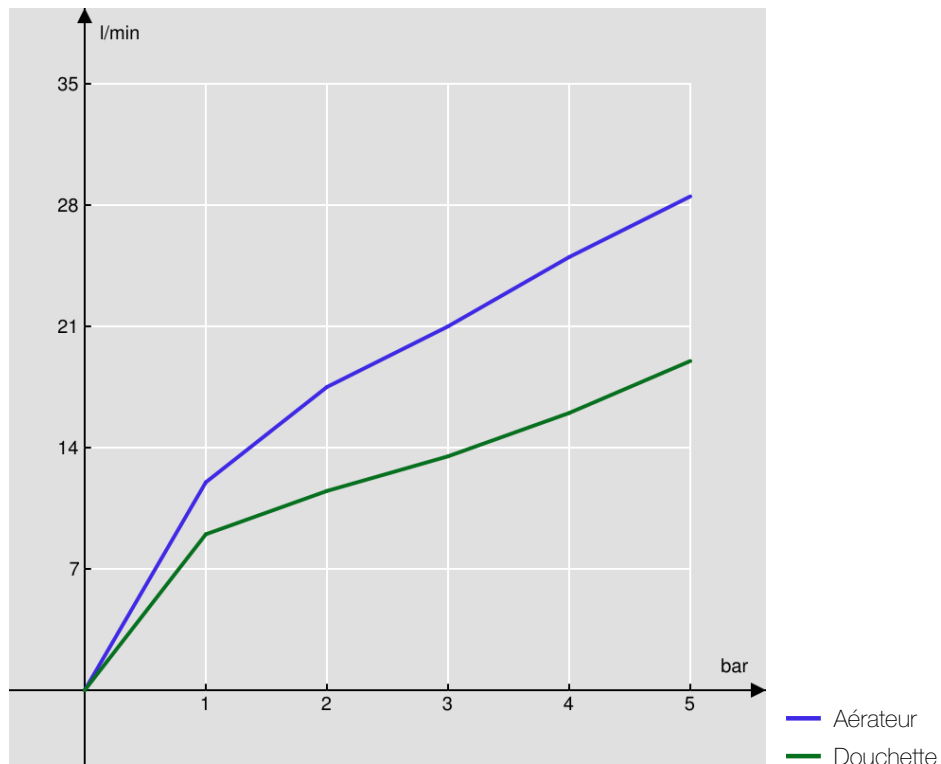

CARACTÉRISTIQUES

Mélangeur mural complet
Finition Chrome
Aérateur anticalcaire M 28 x 1
Inverseur manuel
Douchette à 1 jet
Flexible 150 cm
Emballage: 38,5 x 24 x 13,9 cm / 0,012843 m³ / 3,4 kg

CERTIFICATIONS

GRAPHIQUE DE DÉBIT: CHAUDE/FROIDE

GRAPHIQUE DE DÉBIT: MITIGÉE