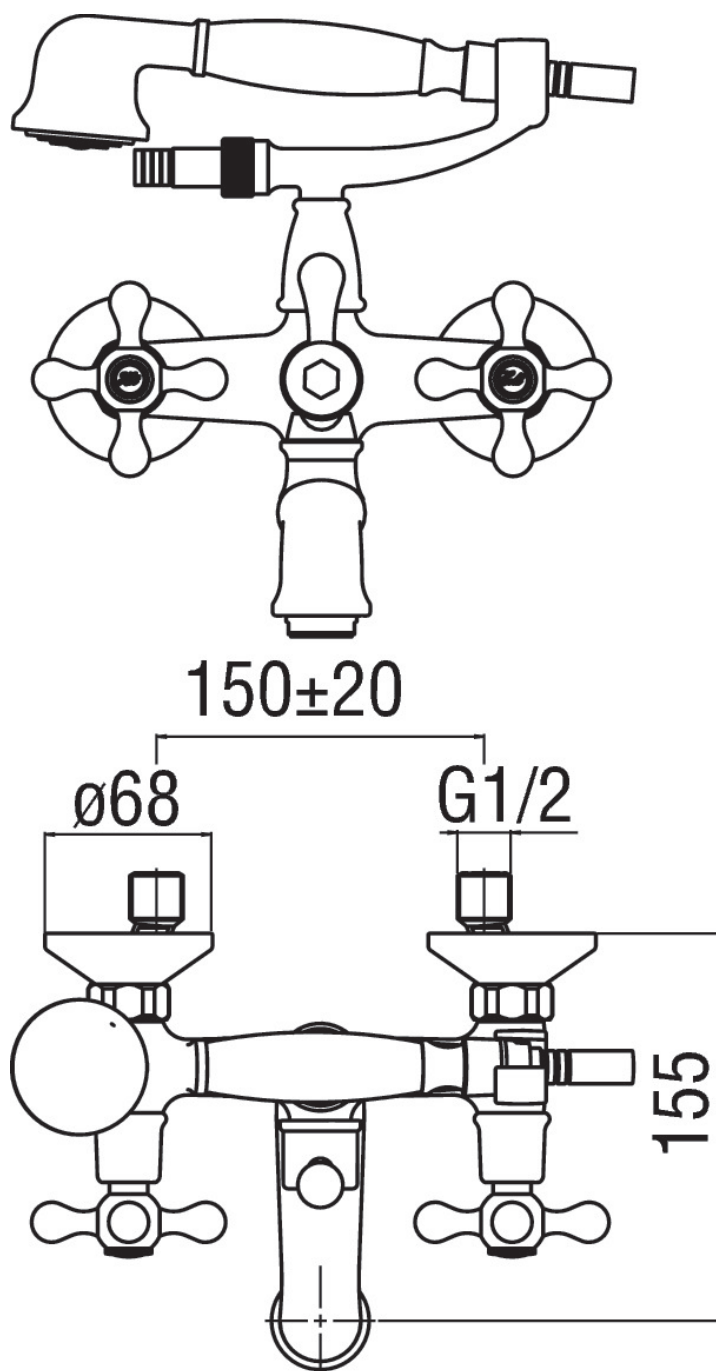

CARACTÉRISTIQUES

Mélangeur mural complet
Finition Chrome
Aérateur anticalcaire M 28 x 1
Inverseur manuel
Douchette à 1 jet
Flexible 150 cm
Emballage: 38,5 x 24 x 13,9 cm / 0,012843 m³ / 3,4 kg

CERTIFICATIONS

GRAPHIQUE DE DÉBIT: CHAUDE/FROIDE

GRAPHIQUE DE DÉBIT: MITIGÉE