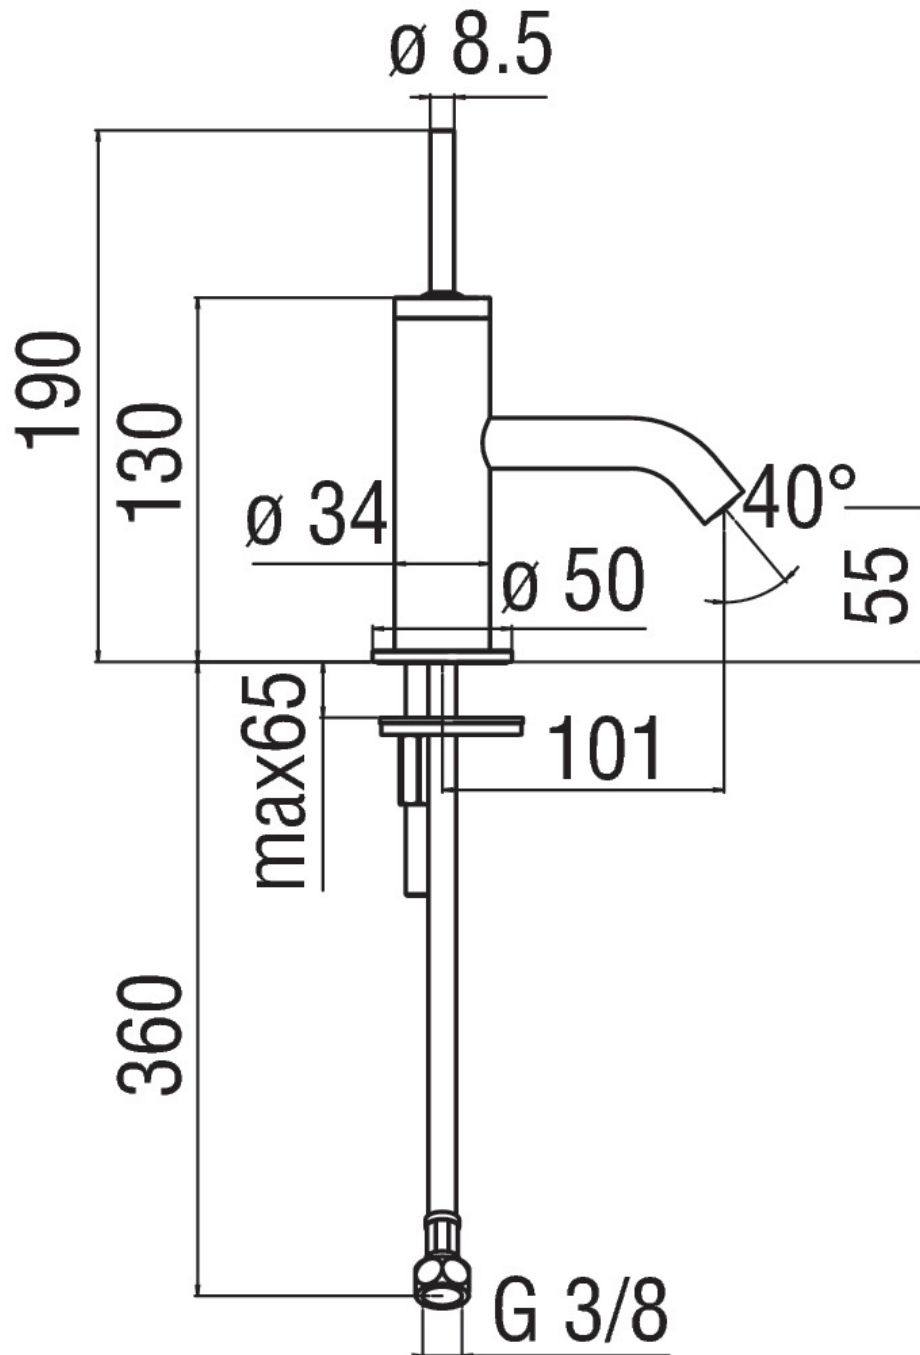

CARACTÉRISTIQUES

Mitigeur monocommande
Finition Chrome
Aérateur anticalcaire M 16,5 x 1
Sans vidage
Flexibles inox ø 3/8"

GRAPHIQUE DE DÉBIT: CHAUDE/FROIDE

GRAPHIQUE DE DÉBIT: MITIGÉE