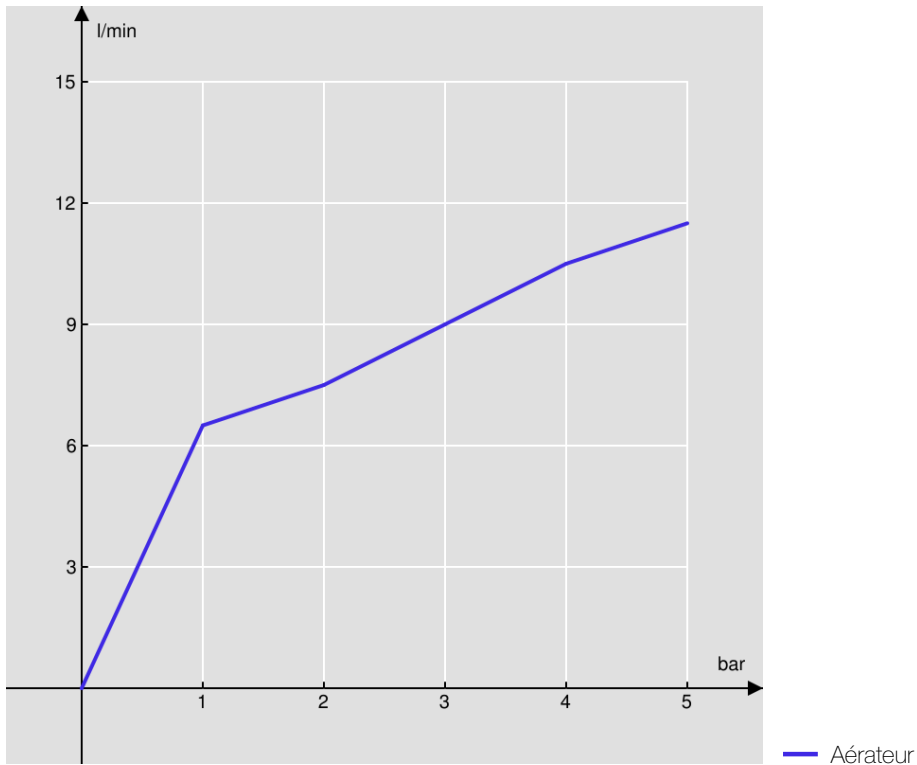

CARACTÉRISTIQUES

Mitigeur monocommande
Finition Chrome
Aérateur anticalcaire M 16,5 x 1
Sans vidage
Flexibles inox ø 3/8"

GRAPHIQUE DE DÉBIT: CHAUDE/FROIDE

GRAPHIQUE DE DÉBIT: MITIGÉE