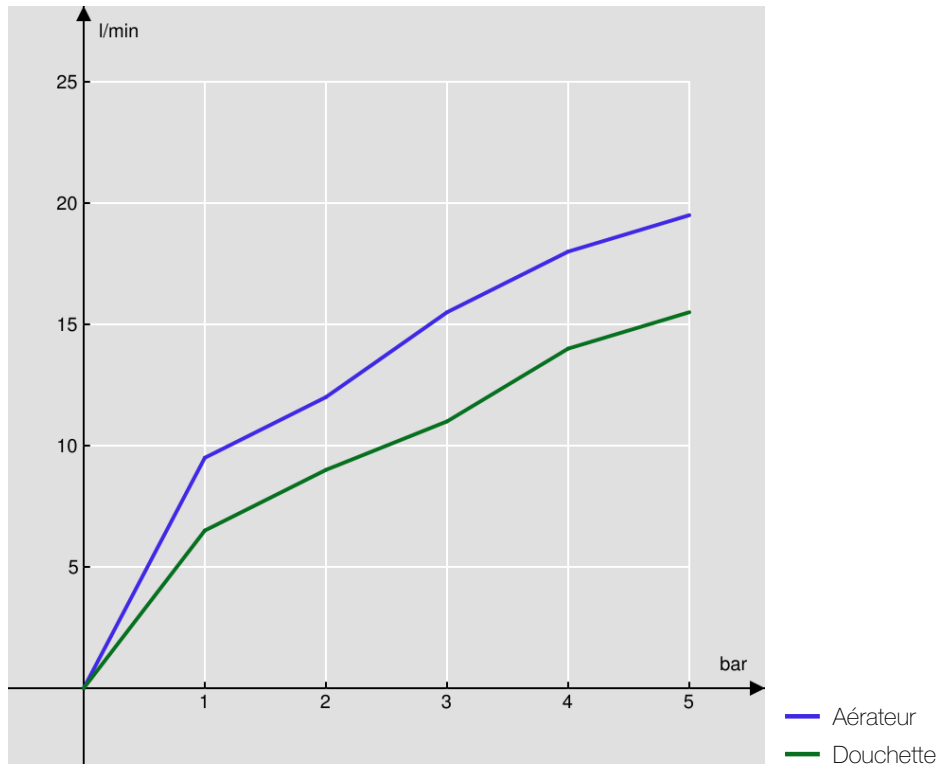

CARACTÉRISTIQUES

Mitigeur monocommande mural complet

Finition Chrome

Aérateur anticalcaire M 21,5 x 1

Inverseur avec retour automatique

Support douchette fixe

Douchette à 1 jet

Flexible 150 cm

Emballage: 32 x 20 x 8,5 cm / 0,00544 m³ / 0 kg

GRAPHIQUE DE DÉBIT: CHAUDE/FROIDE

GRAPHIQUE DE DÉBIT: MITIGÉE