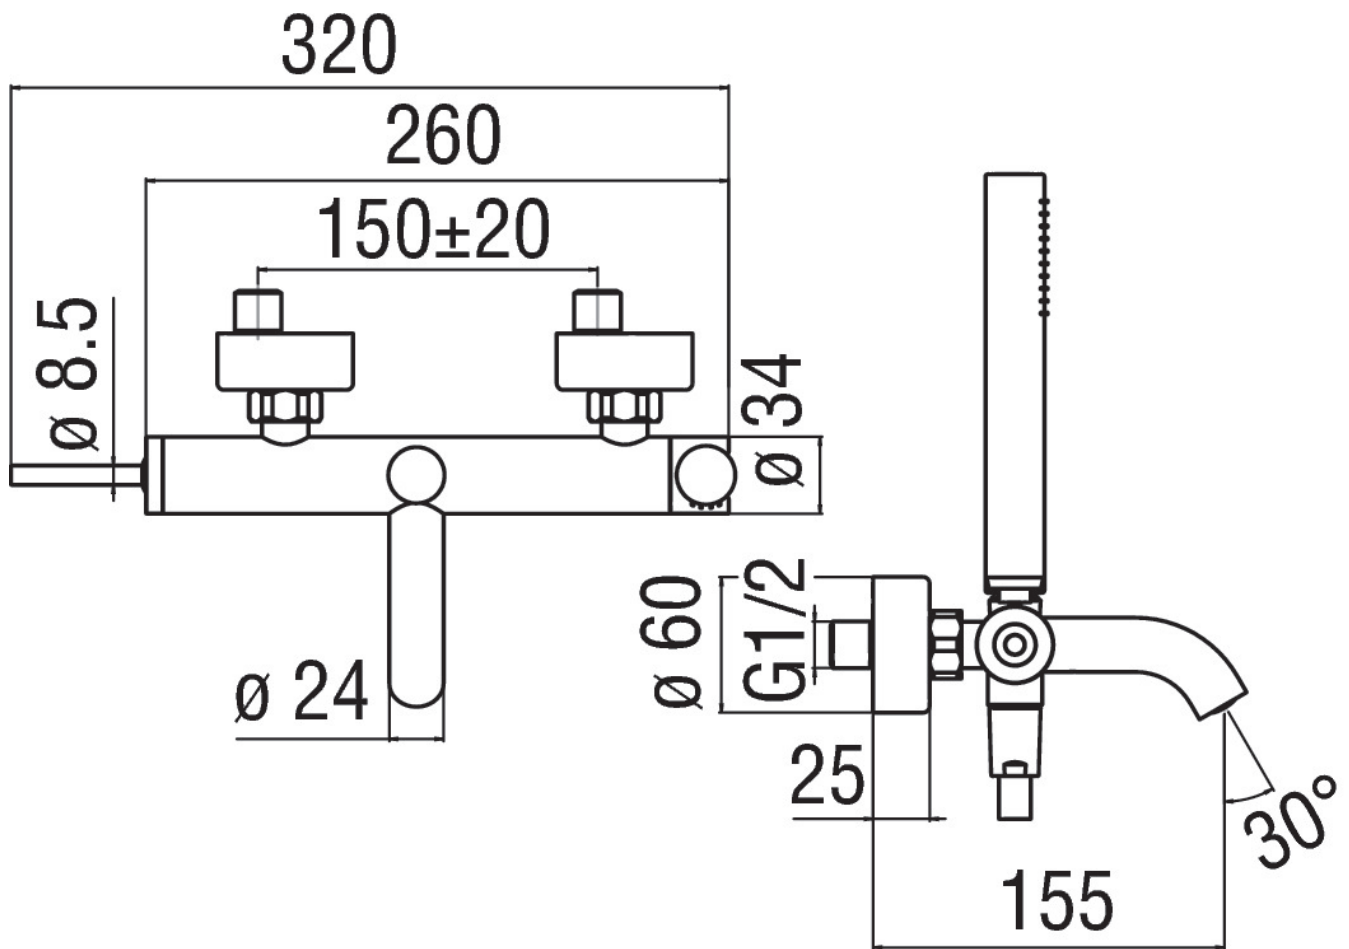

CARACTÉRISTIQUES

Mitigeur monocommande mural complet

Finition Chrome

Aérateur anticalcaire M 21,5 x 1

Inverseur avec retour automatique

Support douchette fixe

Douchette à 1 jet

Flexible 150 cm

Emballage: 32 x 20 x 8,5 cm / 0,00544 m³ / 0 kg

GRAPHIQUE DE DÉBIT: CHAUDE/FROIDE

GRAPHIQUE DE DÉBIT: MITIGÉE