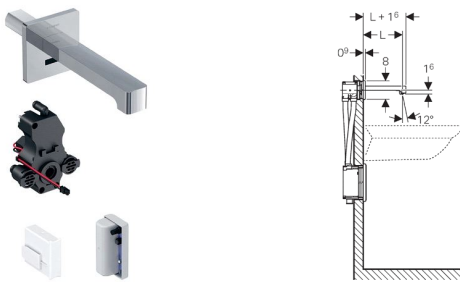

**Geberit wastafelkraan Brenta, wandmontage, generatorvoeding, voor inbouw-functiebox**

---

Nieuw

**Toepassing**

- Voor afname van drinkwater
- Voor openbare en semiopenbare ruimtes
- Voor het inbouwen in Geberit installatie-elementen voor wastafel, voor wandkraan met inbouw-functiebox
- Voor de aansluiting van koud, warm of mengwater
- Voor het gebruik met roestvast stalen bakken
- Voor een volumestroom > 3 l/min
- Niet geschikt voor kleine doorstroomboilers
- Für Beplankungsstärken von 10–50 mm

**Eigenschappen**

- Kraangroep I conform DIN 4109
- Automatische spoelactivering
- Infrarood gebruikersherkenning
- Infrarood sensor zelf instellend
- Vandaalbestendig
- Volumestroombegrenzing door straalregelaar
- Temperatuurinstelling via meng unit (alleen bij uitvoering met meng unit)
- Water niet puur warm of puur koud instelbaar (alleen bij uitvoering met meng unit)
- Stroomvoorziening via generator en accu
- Stroomvoorziening autonoom
- Waarschuwing bij lage laadtoestand van de accu
- Energiespaarmodus instelbaar
- Waterbesparing door reactiesnelle aftasttechniek met twee stralen
- Functies met Geberit Service Handy instelbaar en opvraagbaar
- Programma waterbesparing instelbaar
- Programma interval spoeling instelbaar
- Continue spoeling individueel instelbaar
- Spoelactivering via Geberit HyTronic Clean Handy de-activeerbaar
- Verschillende functies handmatig instelbaar
- Met geïntegreerde terugstroombeveiliging
- Vanaf een gemiddeld gebruik van 20 keer per dag met een tijdsduur van telkens 4 s werkt de wastafelkraan autonoom
- Functie-eenheid met geïntegreerde korffilters

- Geberit installatie-element voor wastafel