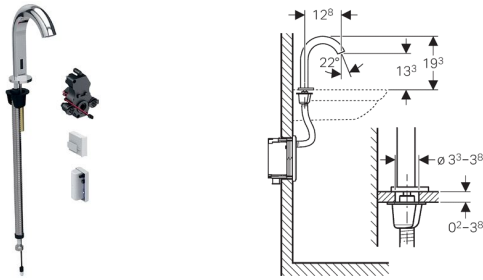

Geberit wastafelkraan Piave, staande montage, generatorvoeding, voor inbouw-functiebox

Nieuw

Toepassing

- Voor afname van drinkwater
- Voor openbare en semiopenbare ruimtes
- Voor inbouw in wastafels zonder werkbladen
- Voor het inbouwen in Geberit installatie-elementen voor wastafel, staande kraan, met inbouw-functiebox
- Voor het inbouwen in ruwbouwsets voor Geberit wastafelkranen, staande montage, met inbouw-functiebox
- Voor de aansluiting van koud, warm of mengwater
- Voor het gebruik met roestvast stalen bakken
- Voor een volumestroom > 3 l/min
- Niet geschikt voor kleine doorstroomboilers

Eigenschappen

- Kraangroep I conform DIN 4109
- Automatische spoelactivering
- Infrarood gebruikersherkenning
- Infrarood sensor zelf instellend
- Vandalbestendig
- Volumestroombegrenzing door straalregelaar
- Temperatuurinstelling via meng unit (alleen bij uitvoering met meng unit)
- Water niet puur warm of puur koud instelbaar (alleen bij uitvoering met meng unit)
- Stroomvoorziening via generator en accu
- Stroomvoorziening autonoom
- Waarschuwing bij lage laadtoestand van de accu
- Energiespaarmodus instelbaar
- Waterbesparing door reactiesnelle aftasttechniek met twee stralen
- Functies met Geberit Service Handy instelbaar en opvraagbaar
- Programma waterbesparing instelbaar
- Programma interval spoeling instelbaar
- Continue spoeling individueel instelbaar
- Spoelactivering via Geberit HyTronic Clean Handy de-activeerbaar
- Verschillende functies handmatig instelbaar
- Met geïntegreerde terugstroombeveiliging
- Vanaf een gemiddeld gebruik van 20 keer per dag met een tijdsduur van telkens 4 s werkt de wastafelkraan autonoom
- Functie-eenheid met geïntegreerde korffilters