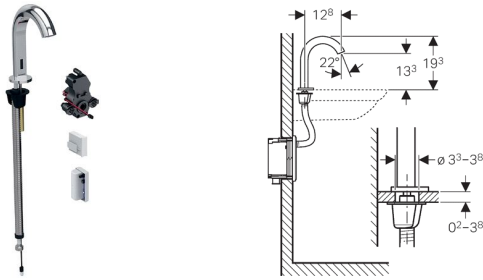

## Geberit wastafelkraan Piave, staande montage, generatorvoeding, voor inbouw-functiebox

Nieuw

### Toepassing

- Voor afname van drinkwater
- Voor openbare en semiopenbare ruimtes
- Voor inbouw in wastafels zonder werkbladen
- Voor het inbouwen in Geberit installatie-elementen voor wastafel, staande kraan, met inbouw-functiebox
- Voor het inbouwen in ruwbouwsets voor Geberit wastafelkranen, staande montage, met inbouw-functiebox
- Voor de aansluiting van koud, warm of mengwater
- Voor het gebruik met roestvast stalen bakken
- Voor een volumestroom > 3 l/min
- Niet geschikt voor kleine doorstroomboilers

- Geberit installatie-element voor wastafel of ruwbouwset voor Geberit wastafelkraan