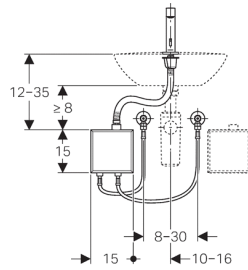

Geberit wastafelkraan Brenta, staande montage, batterijvoeding, met opbouw-functiebox

Nieuw

Toepassing

- Voor afname van drinkwater
- Voor openbare en semiopenbare ruimtes
- Voor inbouw in wastafels zonder werkbladen
- Voor de aansluiting van koud, warm of mengwater
- Voor het gebruik met roestvast stalen bakken
- Niet geschikt voor kleine doorstroomboilers

Technische gegevens

| | |
|---|--------------------------------|
| Batterijtype | Alkaline batterij (1,5 V AA) |
| Bedrijfsspanning | 3 V DC |
| Stromingsdruk | 0,5–10 bar |
| Min. stromingsdruk | 0,5 bar |
| Verschildruk KW/WW | ≤ 1,5 bar |
| Omgevingstemperatuur | 1–40 °C |
| Opslagtemperatuur | -20 - +70 °C |
| Maximale watertemperatuur | 60 °C |
| Maximale watertemperatuur voor korte tijd | 90 °C |
| Watervolumestroom bij 3 bar | 5 l/min |
| Berekende volumestroom | 0,07 l/s |
| Instelbereik interval spoeling | 1–168 h |
| Fabrieksinstelling interval spoeling | 24 h |
| Instelbereik tijd interval spoeling | 5–200 s |
| Fabrieksinstelling tijd interval spoeling | 5 s |
| Materiaal | Messing verchroomd / kunststof |