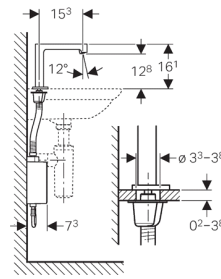

Geberit wastafelkraan Brenta, staande montage, batterijvoeding, met opbouw-functiebox

Nieuw

Toepassing

- Voor afname van drinkwater
- Voor openbare en semiopenbare ruimtes
- Voor inbouw in wastafels zonder werkbladen
- Voor de aansluiting van koud, warm of mengwater
- Voor het gebruik met roestvast stalen bakken
- Niet geschikt voor kleine doorstroomboilers

Eigenschappen

- Kraangroep I conform DIN 4109
- Automatische spoelactivering
- Infrarood gebruikersherkenning
- Infrarood sensor zelf instellend
- Vandalbestendig
- Volumestroombegrenzing door straalregelaar
- Temperatuurinstelling via meng unit (alleen bij uitvoering met meng unit)
- Water niet puur warm of puur koud instelbaar (alleen bij uitvoering met meng unit)
- Stroomvoorziening via batterij
- Batterij voldoende voor ca. 200'000 activeringen
- Waarschuwing bij lege batterij
- Energiespaarmodus instelbaar
- Waterbesparing door reactiesnelle aftasttechniek met twee stralen
- Functies met Geberit Service Handy instelbaar en opvraagbaar
- Programma waterbesparing instelbaar
- Programma interval spoeling instelbaar
- Continue spoeling individueel instelbaar
- Spoelactivering via Geberit HyTronic Clean Handy de-activeerbaar
- Verschillende functies handmatig instelbaar
- Met geïntegreerde terugstroombeveiliging
- Functie-eenheid met geïntegreerde korffilters