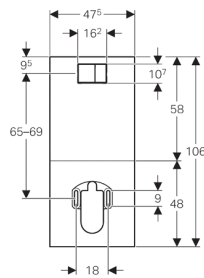

Designplaat voor Geberit AquaClean toiletsysteem

Toepassing

- Voor het aansluiten van Geberit AquaClean Tuma complete toiletsystemen aan Geberit inbouwreservoirs
- Voor het aansluiten van Geberit AquaClean Sela aan Geberit inbouwreservoirs
- Voor het aansluiten van Geberit AquaClean Mera aan Geberit inbouwreservoirs
- Voor Geberit Sigma inbouwreservoirs 12 cm
- Voor Geberit Twinline inbouwreservoirs 12 cm (vanaf bouwjaar 1997 of vanaf bouwjaar 1988 met ingebouwde ombouwset naar 2-toets spoeling)
- Voor volledig betegelde oppervlakken

Eigenschappen

- Passend bij afstand 65–69 cm, gemeten van midden bedieningsplaat tot midden keramiekbevestiging
- Uitbreidingsset zonder beschadiging van het tegeloppervlak te monteren en demonteren
- Afdekplaat met geïntegreerde bediening voor 2-toets spoeling
- Bediening vlak geïntegreerd
- Verborgen geplaatste wateraansluiting
- Aansluitkabel kan achter de afdekplaat worden aangebracht

Leveringsomvang

- Afdekplaat
- 4 drukstiften
- Overgangsadapter vlak afdichtend op radiaal afdichtend
- Bevestigingsmateriaal

Artikel

Art. nr.		Kleur	Oppervlak	Materiaal	a [cm]
115.328.SI.1	N	Wit	Glas	Hogedrukلامinaat / 2 glas	
115.328.SJ.1	N	Zwart	Glas	Hogedrukلامinaat / 2 glas	
115.329.11.1		Alpien wit		Hogedrukلامinaat	1,5

N: Nieuw, beschikbaar vanaf april 2017

Toebehoren

- Geberit aansluitset voor wand-wc, lengte 18,5 cm
- Geberit aansluitset voor wand-wc, lengte 30 cm