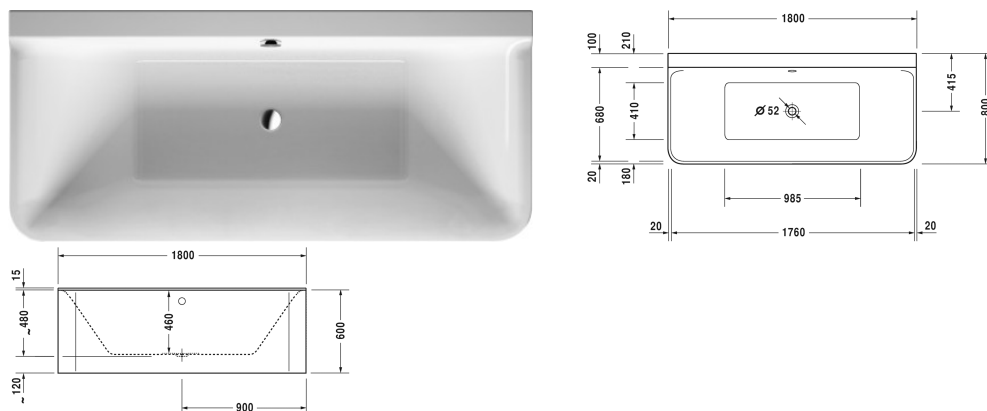

Bad # 700381000000000

|< 1800 mm >|

Bad	Afmetingen	Gewicht	Bestelnummer
voorwandversie, met naadloze acryl ommanteling en frame, met 2 comfortabele rugsteunen, 5 mm acryl			
<b>Kleuren</b>			
00 Wit			
<b>Variante</b>			
Basismodel	1800 x 800 mm	78,000 kg	700381000000000
<b>Suitable setting</b>			
Meerprijspositie voor badrandboringen voor kraanwerk, vanaf randbreedte 100 mm			790650
LED gekleurd licht met afstandbediening voor baden, (wit -00, chroom -10)			790840
Sound voor baden			791851
<b>Geschikte producten</b>			
Wandbevestiging ter bevestiging en ondersteuning van baden- en douchebakken aan de wand, 3 stuks,			790103
Wandprofiel voor geluiddemping, Lengte: 3300 mm,			790104
Af- en overloopgarnituur Quadroval chroom, met flexibele afvoerleiding, doorsnede afvoer 52 mm, bodemkabel lengte 650 mm,			790291
Af- en overloopgarnituur Quadroval met waterinlaat, chroom, *, met flexibele afvoerleiding, doorsnede afvoer 52 mm, bodemkabel lengte 650 mm,			790292
Af- en overloopgarnituur Quadroval met bodeminlaat, chroom, voor baden, met flexibele afvoerleiding, **, doorsnede afvoer 52 mm, lengte bodemkabel 725 mm,			791228
Nekkussens voor P3 Comforts, Materiaal: Polyurethaan, wit,			790011

**Bad # 700381000000000**

**|< 1800 mm >|**

---

*Alle tekeningen bevatten de noodzakelijke maten welke binnen de tolerantie nog kunnen afwijken. Exacte maten, in het bijzonder voor specifieke maatwerksituaties, kunnen uitsluitend op het afgewerkte keramische product.*