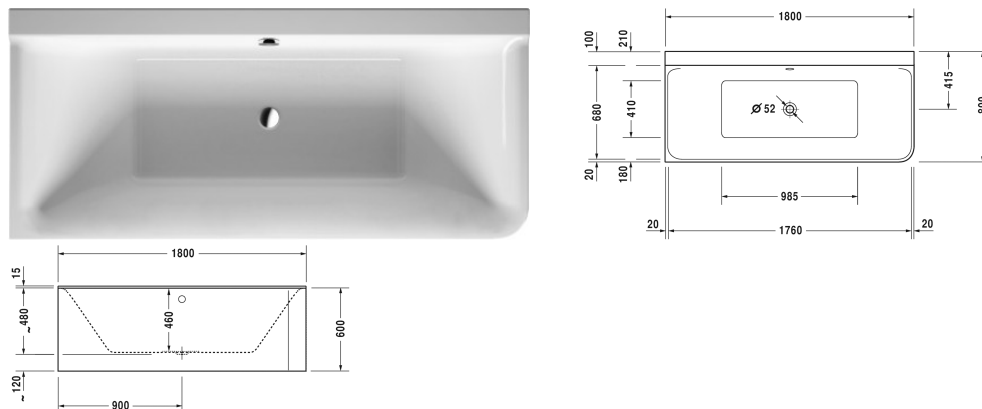

Bad # 700379000000000

| < 1800 mm > |

Bad	Afmetingen	Gewicht	Bestelnummer
hoek links, met naadloze acryl ommanteling en frame, met 2 comfortabele rugsteunen, 5 mm acryl			
Kleuren			
00 Wit			
Variante			
Basismodel	1800 x 800 mm	70,000 kg	700379000000000
Suitable setting			
Meerprijspositie voor badrandboringen voor kraanwerk, vanaf randbreedte 100 mm			790650
LED gekleurd licht met afstandbediening voor baden, (wit -00, chroom -10)			790840
Sound voor baden			791851
Geschikte producten			
Wandbevestiging ter bevestiging en ondersteuning van baden- en douchebakken aan de wand, 3 stuks,			790103
Wandprofiel voor geluiddemping, Lengte: 3300 mm,			790104
Af- en overloopgarnituur Quadroval chroom, met flexibele afvoerleiding, doorsnede afvoer 52 mm, bodemkabel lengte 650 mm,			790291
Af- en overloopgarnituur Quadroval met waterinlaat, chroom, *, met flexibele afvoerleiding, doorsnede afvoer 52 mm, bodemkabel lengte 650 mm,			790292
Af- en overloopgarnituur Quadroval met bodeminlaat, chroom, voor baden, met flexibele afvoerleiding, **, doorsnede afvoer 52 mm, lengte bodemkabel 725 mm,			791228
Nekkussens voor P3 Comforts, Materiaal: Polyurethaan, wit,			790011

Bad # 700379000000000

|< 1800 mm >|

Alle tekeningen bevatten de noodzakelijke maten welke binnen de tolerantie nog kunnen afwijken. Exacte maten, in het bijzonder voor specifieke maatwerksituaties, kunnen uitsluitend op het afgewerkte keramische product.