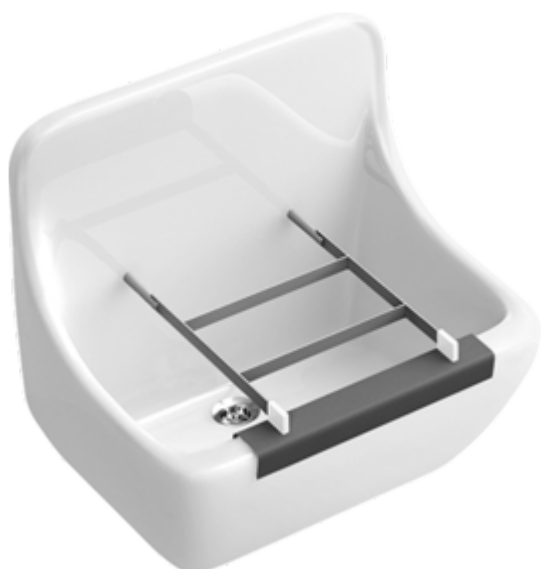

SPECIALE ARTIKELEN O.NOVO

PRODUCTINFORMATIE

1 . POSITION

Model	691201
Collectie	O.novo
PROJECTS	■ START
Breedte	450 mm
Hoogte	400 mm
Diepte	350 mm
Gewicht	16,45 kg
beschrijving	met beschermrand Sanitairporselein Ook verkrijgbaar in CeramicPlus bevestiging met 2 doorkbouten M10x120 mm
Overloop aanwijzing	zonder overloop
Materiaal	Sanitairporselein
Aanbestedingsteksten	O.novo; Uitstortgootsteen; Sanitairporselein; Afmeting: 450 x 400 x 350 mm; met beschermrand; zonder overloop; bevestiging met 2 doorkbouten M10x120 mm