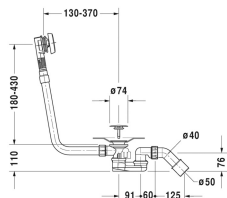

Af- en overloopgarnituur Quadroval # 791245

Af- en overloopgarnituur Quadroval	Afmetingen	Gewicht	Bestelnummer
chroom, voor baden met een smalle badrand, met flexibele afvoerleiding, doorsnede afvoer 52 mm, lengte bodemkabel 725 mm			
Kleuren			
Variante			

Alle tekeningen bevatten de noodzakelijke maten welke binnen de tolerantie nog kunnen afwijken. Exacte maten, in het bijzonder voor specifieke maatwerksituaties, kunnen uitsluitend op het afgewerkte keramische product.