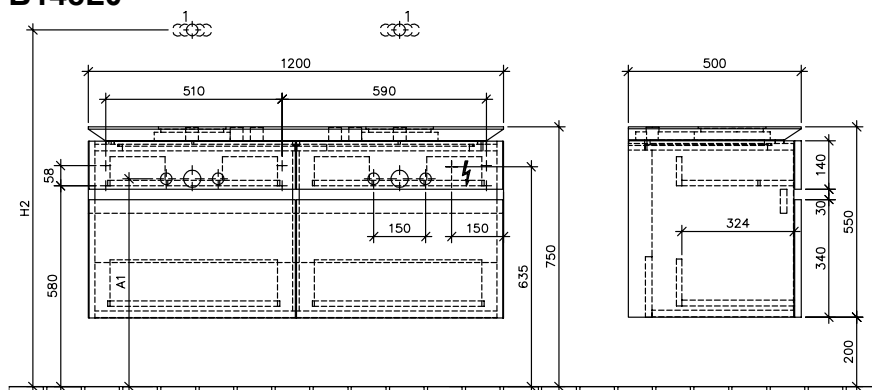

ONDERKAST VOOR WASTAFEL LEGATO

PRODUCTINFORMATIE

1 . POSITION

Model	B148L0
Collectie	Legato
PROJECTS	DESIGN
Breedte	1200 mm
Hoogte	550 mm
Diepte	500 mm
Gewicht	66 kg
beschrijving	bevestiging wordt meegeleverd voor 2 wastafels LED-verlichting Uitrusting: 4 uittrekladen, 4 opbergdozen L, 2 hoge glazen ladeschotjes, 4 lage glazen ladeschotjes Te combineren met: opzetwastafels Loop & Friends 5144 00/01, 5148 00/01, 5149 00/01/10/11, opzetwastafel My Nature 4110 45, opzetwastafels Architectura 4125 40/41, opzetwastafels Artis 4179 43, 4178 41 A-A++
Montage	wandhangend
Aanbestedingsteksten	Legato; Onderkast; Afmeting: 1200 x 550 x 500 mm; wandhangend; bevestiging wordt meegeleverd; voor 2 wastafels; LED-verlichting; Uitrusting: 4 uittrekladen, 4 opbergdozen L, 2 hoge glazen ladeschotjes, 4 lage glazen ladeschotjes; Te combineren met: opzetwastafels Loop & Friends 5144 00/01, 5148 00/01, 5149 00/01/10/11, opzetwastafel My Nature 4110 45, opzetwastafels Architectura 4125 40/41, opzetwastafels Artis 4179 43, 4178 41; A-A++

TECHNISCHE TEKENINGEN

B148L0

⚡ 220 - 240 V loser Netzanschluss (laut VDE 0100 Teil 701)