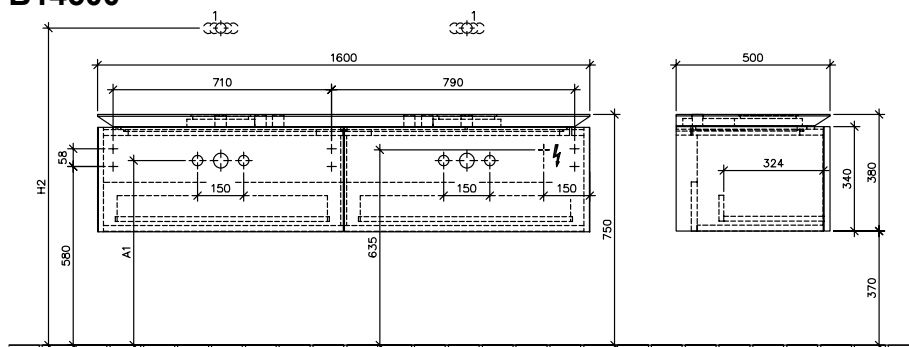

ONDERKAST VOOR WASTAFEL LEGATO

PRODUCTINFORMATIE

1 . POSITION

Model	B14500
Collectie	Legato
PROJECTS	DESIGN
Breedte	1600 mm
Hoogte	380 mm
Diepte	500 mm
Gewicht	71 kg
beschrijving	bevestiging wordt meegeleverd voor 2 wastafels Uitrusting: 2 uittrekladen, 2 opbergdozen L, 2 hoge glazen ladeschotjes, 4 lage glazen ladeschotjes Te combineren met: opzetwastafels Loop & Friends 5144 00/01, 5148 00/01, 5149 00/01/10/11, 5151 00/01/10/11, 5154 00/01, opzetwastafels My Nature 4110 60/45, opzetwastafels Aveo new generation 4132 60/61, opzetwastafels Architectura 4125 40/41, 4126 60/61, 4127 60/61, opzetwastafels Artis 4179 43, 4198 61, 4172 58, 4178 41
Montage	wandhangend
Aanbestedingsteksten	Legato; Onderkast; Afmeting: 1600 x 380 x 500 mm; wandhangend; bevestiging wordt meegeleverd; voor 2 wastafels; Uitrusting: 2 uittrekladen, 2 opbergdozen L, 2 hoge glazen ladeschotjes, 4 lage glazen ladeschotjes; Te combineren met: opzetwastafels Loop & Friends 5144 00/01, 5148 00/01, 5149 00/01/10/11, 5151 00/01/10/11, 5154 00/01, opzetwastafels My Nature 4110 60/45, opzetwastafels Aveo new generation 4132 60/61, opzetwastafels Architectura 4125 40/41, 4126 60/61, 4127 60/61, opzetwastafels Artis 4179 43, 4198 61, 4172 58, 4178 41

TECHNISCHE TEKENINGEN

B14500

⚡ 220 - 240 V loser Netzanschluss (laut VDE 0100 Teil 701)

	1	2	3	4	H2	A1
5144 00 / 01	X		X	X	1010	590
5148 00 / 01	X	X	X	X	1010	590
5149 00 / 01	X	X	X	X	1010	590
5149 10 / 11	X				1010	590
5151 00 / 01	X	X	X	X	1010	590
5151 10 / 11	X			X	1010	590
5154 00 / 01	X	X			1010	590
4110 45	X			X	1090	600
4110 60	X	X			1090	600
4125 40 / 41	X		X	X	1070	630
4126 60 / 61	X		X		1070	630
4127 60 / 61	X				1070	630
4132 60 / 61	X		X		1070	630