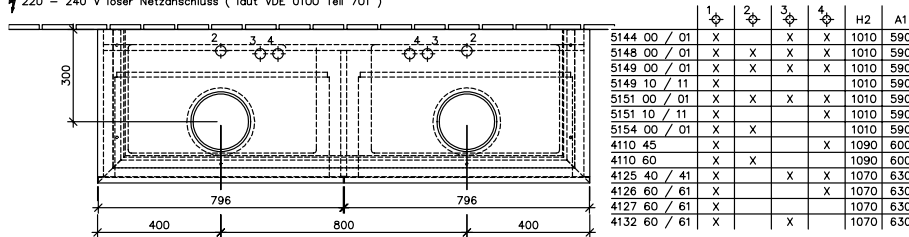

ONDERKAST VOOR WASTAFEL LEGATO

PRODUCTINFORMATIE

1 . POSITION

Model	B14500
Collectie	Legato
PROJECTS	DESIGN
Breedte	1600 mm
Hoogte	380 mm
Diepte	500 mm
Gewicht	71 kg
beschrijving	bevestiging wordt meegeleverd voor 2 wastafels Uitrusting: 2 uittrekladen, 2 opbergdozen L, 2 hoge glazen ladeschotjes, 4 lage glazen ladeschotjes Te combineren met: opzetwastafels Loop & Friends 5144 00/01, 5148 00/01, 5149 00/01/10/11, 5151 00/01/10/11, 5154 00/01, opzetwastafels My Nature 4110 60/45, opzetwastafels Aveo new generation 4132 60/61, opzetwastafels Architectura 4125 40/41, 4126 60/61, 4127 60/61, opzetwastafels Artis 4179 43, 4198 61, 4172 58, 4178 41
Montage	wandhangend
Aanbestedingsteksten	Legato; Onderkast; Afmeting: 1600 x 380 x 500 mm; wandhangend; bevestiging wordt meegeleverd; voor 2 wastafels; Uitrusting: 2 uittrekladen, 2 opbergdozen L, 2 hoge glazen ladeschotjes, 4 lage glazen ladeschotjes; Te combineren met: opzetwastafels Loop & Friends 5144 00/01, 5148 00/01, 5149 00/01/10/11, 5151 00/01/10/11, 5154 00/01, opzetwastafels My Nature 4110 60/45, opzetwastafels Aveo new generation 4132 60/61, opzetwastafels Architectura 4125 40/41, 4126 60/61, 4127 60/61, opzetwastafels Artis 4179 43, 4198 61, 4172 58, 4178 41

TECHNISCHE TEKENINGEN

B14500

⚡ 220 - 240 V loser Netzanschluss (laut VDE 0100 Teil 701)

	1	2	3	4	H2	A1
5144 00 / 01	X		X	X	1010	590
5148 00 / 01	X	X	X	X	1010	590
5149 00 / 01	X	X	X	X	1010	590
5149 10 / 11	X				1010	590
5151 00 / 01	X	X	X	X	1010	590
5151 10 / 11	X			X	1010	590
5154 00 / 01	X	X			1010	590
4110 45	X			X	1090	600
4110 60	X	X			1090	600
4125 40 / 41	X		X	X	1070	630
4126 60 / 61	X		X		1070	630
4127 60 / 61	X				1070	630
4132 60 / 61	X		X		1070	630