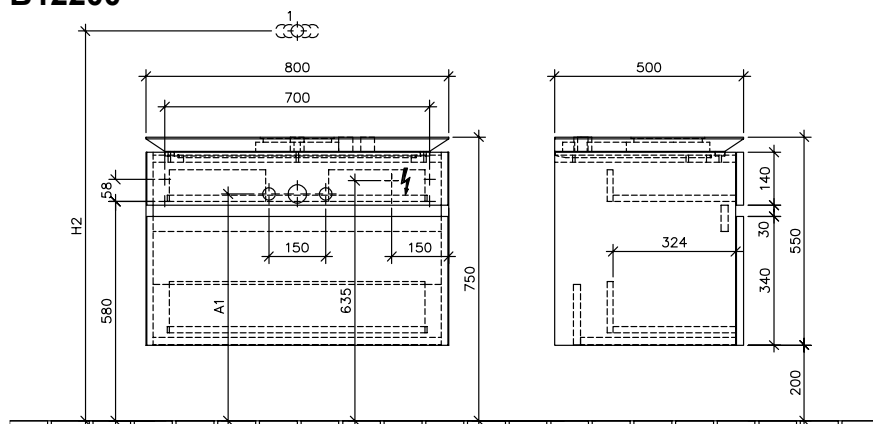

ONDERKAST VOOR WASTAFEL LEGATO

PRODUCTINFORMATIE

1 . POSITION

Model	B12200
Collectie	Legato
PROJECTS	■ DESIGN
Breedte	800 mm
Hoogte	550 mm
Diepte	500 mm
Gewicht	44 kg
beschrijving	bevestiging wordt meegeleverd wastafel in het midden Uitrusting: 2 uittrekladen, 2 opbergdozen L, 1 opbergdoos M, 1 hoge glazen ladeschotje, 2 lage glazen ladeschotjes Te combineren met: opzetwastafels Loop & Friends 5144 00/01, 5148 00/01, 5149 00/01/10/11, 5151 00/01/10/11, 5154 00/01, opzetwastafels My Nature 4110 60/45, opzetwastafels Aveo new generation 4132 60/61, opzetwastafels Architectura 4125 40/41, 4126 60/61, 4127 60/61, opzetwastafels Artis 4179 43, 4198 61, 4172 58, 4178 41
Montage	wandhangend
Aanbestedingsteksten	Legato; Onderkast; Afmeting: 800 x 550 x 500 mm; wandhangend; bevestiging wordt meegeleverd; wastafel in het midden; Uitrusting: 2 uittrekladen, 2 opbergdozen L, 1 opbergdoos M, 1 hoge glazen ladeschotje, 2 lage glazen ladeschotjes; Te combineren met: opzetwastafels Loop & Friends 5144 00/01, 5148 00/01, 5149 00/01/10/11, 5151 00/01/10/11, 5154 00/01, opzetwastafels My Nature 4110 60/45, opzetwastafels Aveo new generation 4132 60/61, opzetwastafels Architectura 4125 40/41, 4126 60/61, 4127 60/61, opzetwastafels Artis 4179 43, 4198 61, 4172 58, 4178 41

TECHNISCHE TEKENINGEN

B12200

⚡ 220 - 240 V loser Netzanschluss (laut VDE 0100 Teil 701)

	1	2	3	4	H2	A1
5144 00 / 01	X		X	X	1010	590
5148 00 / 01	X	X	X	X	1010	590
5149 00 / 01	X	X	X	X	1010	590
5149 10 / 11	X				1010	590
5151 00 / 01	X	X	X	X	1010	590
5151 10 / 11	X			X	1010	590
5154 00 / 01	X	X			1010	590
4110 45	X			X	1090	600
4110 60	X	X			1090	600
4125 40 / 41	X		X	X	1070	630
4126 60 / 61	X			X	1070	630
4127 60 / 61	X				1070	630
4132 60 / 61	X		X		1070	630