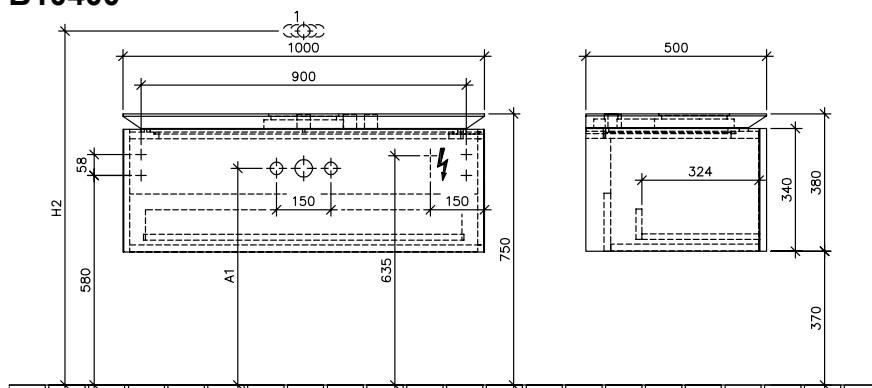

ONDERKAST VOOR WASTAFEL LEGATO

PRODUCTINFORMATIE

1 . POSITION

Model	B10400
Collectie	Legato
PROJECTS	■ DESIGN
Breedte	1000 mm
Hoogte	380 mm
Diepte	500 mm
Gewicht	36 kg
beschrijving	bevestiging wordt meegeleverd wastafel in het midden Uitrusting: 1 uittreklade, 1 opbergdoos L, 1 hoge glazen ladeschotje, 2 lage glazen ladeschotjes Te combineren met: opzetwastafels Loop & Friends 5144 00/01, 5148 00/01, 5149 00/01/10/11, 5151 00/01/10/11, 5154 00/01, opzetwastafels My Nature 4110 80/60/45, opzetwastafels Aveo new generation 4132 60/61, opzetwastafels Architectura 4125 40/41, 4126 60/61, 4127 60/61, opzetwastafels Artis 4179 43, 4198 61, 4172 58, 4178 41
Montage	wandhangend
Aanbestedingsteksten	Legato; Onderkast; Afmeting: 1000 x 380 x 500 mm; wandhangend; bevestiging wordt meegeleverd; wastafel in het midden; Uitrusting: 1 uittreklade, 1 opbergdoos L, 1 hoge glazen ladeschotje, 2 lage glazen ladeschotjes; Te combineren met: opzetwastafels Loop & Friends 5144 00/01, 5148 00/01, 5149 00/01/10/11, 5151 00/01/10/11, 5154 00/01, opzetwastafels My Nature 4110 80/60/45, opzetwastafels Aveo new generation 4132 60/61, opzetwastafels Architectura 4125 40/41, 4126 60/61, 4127 60/61, opzetwastafels Artis 4179 43, 4198 61, 4172 58, 4178 41

TECHNISCHE TEKENINGEN

B10400

⚡ 220 – 240 V loser Netzanschluss (laut VDE 0100 Teil 701)

	1	2	3	4	H2	A1
5144 00 / 01	X		X	X	1010	590
5148 00 / 01	X	X	X	X	1010	590
5149 00 / 01	X	X	X	X	1010	590
5149 10 / 11	X				1010	590
5151 00 / 01	X	X	X	X	1010	590
5151 10 / 11	X			X	1010	590
5154 00 / 01	X	X			1010	590
4110 45	X			X	1090	600
4110 60	X	X			1090	600
4110 80	X				1090	600
4132 60 / 61	X		X		1070	630
4125 40 / 41	X		X	X	1070	630
4126 60 / 61	X			X	1070	630
4127 60 / 61	X				1070	630