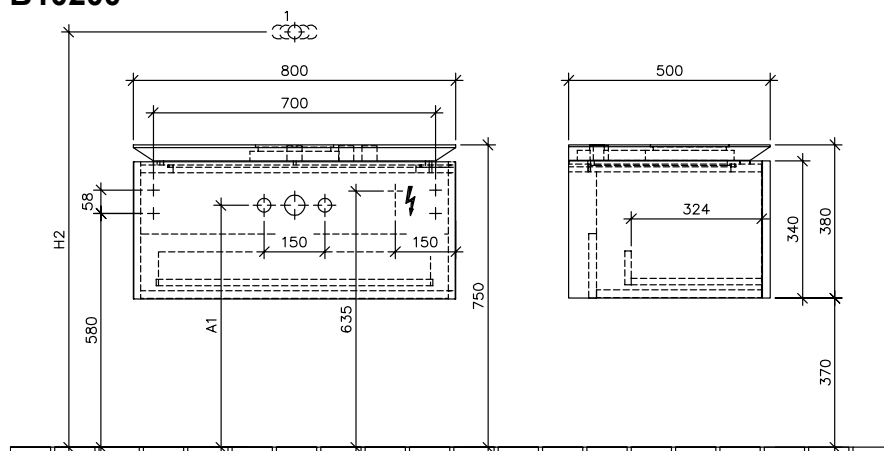

TECHNISCHE TEKENINGEN

B10200

⚡ 220 - 240 V loser Netzanschluss (laut VDE 0100 Teil 701)

	1	2	3	4	H2	A1
5144 00 / 01	X		X	X	1010	590
5148 00 / 01	X	X	X	X	1010	590
5149 00 / 01	X	X	X	X	1010	590
5149 10 / 11	X				1010	590
5151 00 / 01	X	X	X	X	1010	590
5151 10 / 11	X			X	1010	590
5154 00 / 01	X	X			1010	590
4110 45	X			X	1090	600
4110 60	X	X			1090	600
4125 40 / 41	X		X	X	1070	630
4126 60 / 61	X			X	1070	630
4127 60 / 61	X				1070	630
4132 60 / 61	X		X		1070	630