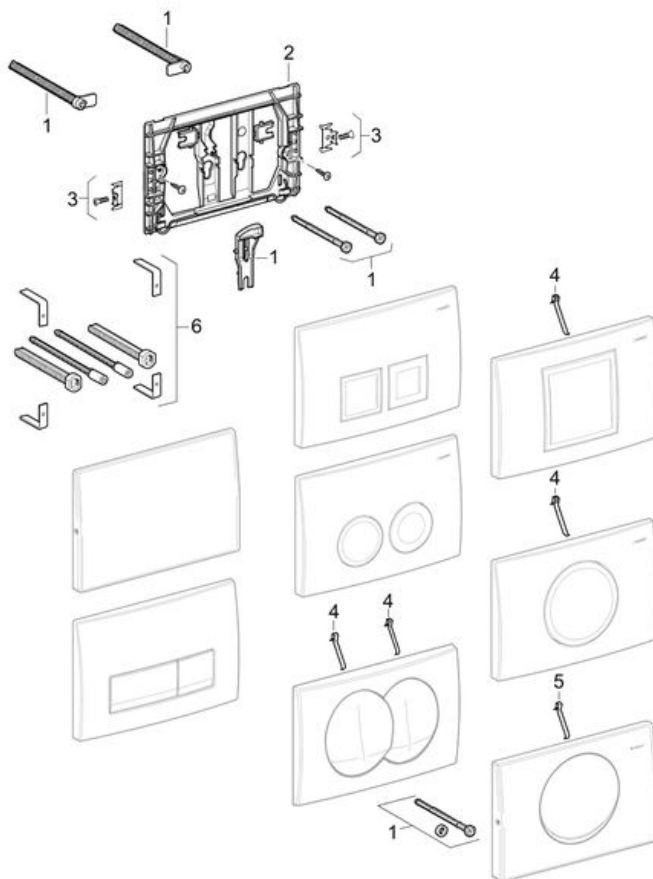

#### Montage groep:

-

#### Dimensie/design:

24,6 x 16,4 cm

### Onderdelen tekening