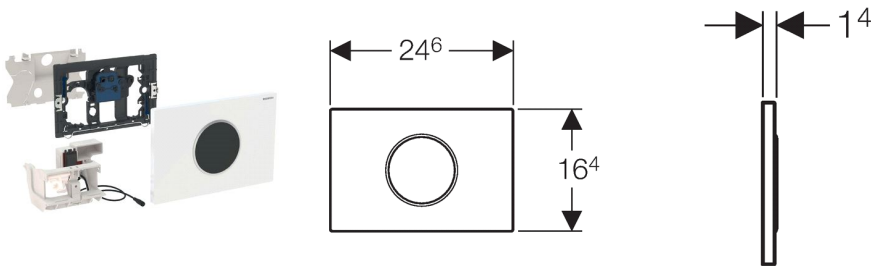

**Geberit wc-besturing met elektronische spoelactivering, netvoeding, 2-toets spoeling, bedieningsplaat Sigma10, automatisch / touch-free**

**Toepassing**

- Voor particuliere en semiopenbare ruimtes
- Voor het activeren van een 2-toets spoeling
- Voor massief- en droogbouw
- Voor de touch-free spoelactivering bij Geberit Sigma inbouwreservoirs 12 cm
- Niet geschikt voor gebruik met Geberit toiletblokhouders voor inbouwreservoir
- Niet geschikt voor barrière vrij bouwen

**Eigenschappen**

- Handmatige spoelactivering, touch-free
- Automatische spoelactivering
- Herhalingsspoeling instelbaar
- Touch-free activeren van een 1- of 2-toets spoeling door nadering met de hand
- Stroomvoorziening via voedingsapparaat
- Extern voedingsapparaat
- Transformatie van de netspanning naar zwakstroom 4,1 V DC
- Werking met zwakstroom, geen netspanning in het reservoir
- Met verwisselbare steekverbinding
- Infrarood gebruikersherkenning met achtergrondverberging
- Infrarood sensor zelf instellend
- Veilige IR-ruimtelijke detectie
- Interval spoeling standaardinstelling
- Interval spoeling instelbaar
- Voorspoeling instelbaar
- Minimale verblijftijd instelbaar
- Met Geberit Service Handy compatibel
- Functies met Geberit Service Handy instelbaar en opvraagbaar
- Spoelactivering via Geberit HyTronic Clean Handy de-activeerbaar
- Hefmechanisme geluidsarm
- Elektrische hefinrichting zelfkalibrerend
- Bedieningsplaat van kunststof
- Onderhouds- en reinigingsvriendelijk

## Leveringsomvang

- Bedieningsplaat Sigma10
- Montageframe met infrarood sturing, voorgesmonteerd
- Beschermplaat
- Brugstuk met servomotor en hefinrichting, voorgesmonteerd
- Drukstift
- Bevestigingsmateriaal