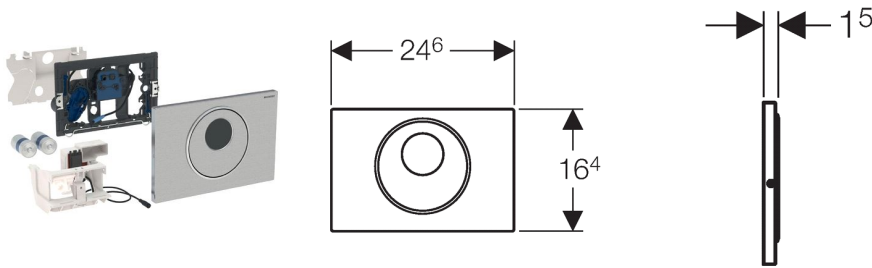

Geberit wc-besturing met elektronische spoelactivering, batterijvoeding, 2-toets spoeling, bedieningsplaat Sigma10, automatisch / touch-free / handmatig

Toepassing

- Voor openbare en semiopenbare ruimtes
- Voor het activeren van een 2-toets spoeling
- Voor massief- en droogbouw
- Voor de touch-free spoelactivering bij Geberit Sigma inbouwreservoirs 12 cm
- Niet geschikt voor gebruik met Geberit toiletblokhouders voor inbouwreservoir
- Niet geschikt voor barrière vrij bouwen

Eigenschappen

- Handmatige spoelactivering, touch-free
- Automatische spoelactivering
- Herhalingsspoeling instelbaar
- Touch-free activeren van een 1- of 2-toets spoeling door nadering met de hand
- Handmatige spoelactivering via bedieningsplaat
- Bedieningsplaat van rvs, vastschroefbaar
- Batterijvoeding
- Batterijen in gesloten batterijvak in het reservoir
- Met verwisselbare steekverbinding
- Infrarood gebruikersherkenning met achtergrondverberging
- Infrarood sensor zelf instellend
- Veilige IR-ruimtelijke detectie
- Interval spoeling standaardinstelling
- Interval spoeling instelbaar
- Voorspoeling instelbaar
- Minimale verblijftijd instelbaar
- Met Geberit Service Handy compatibel
- Functies met Geberit Service Handy instelbaar en opvraagbaar
- Spoelactivering via Geberit HyTronic Clean Handy de-activeerbaar
- Hefmechanisme geluidsarm
- Elektrische hefinrichting zelfkalibrerend
- Vandaalbestendig
- Bedieningsplaat van rvs
- Onderhouds- en reinigingsvriendelijk

Technische gegevens

Batterijtype	LR20
Bedrijfsspanning	3 V DC
Instelbereik interval spoeling	1-168 h
Fabrieksinstelling interval spoeling	24 h
Instelbereik verblijftijd	1-60 s
Fabrieksinstelling verblijftijd	7 s

Leveringsomvang

- Bedieningsplaat Sigma10
- Montageframe met infrarood sturing en batterijvak, voorgemonteerd
- Beschermplaat
- Brugstuk met servomotor en hefinrichting, voorgemonteerd
- 2 alkaline batterijen LR20, elk 1,5 V
- Drukstift
- Bevestigingsmateriaal