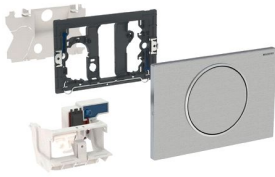

Geberit wc-besturing met elektronische spoelactivering, netvoeding, 1-toets spoeling, bedieningsplaat Sigma10, voor klapsteun, radiografisch

Toepassing

- Voor het handmatig op afstand activeren van Geberit Sigma inbouwreservoirs 12 cm via klapsteun met radiografische schakelaar
- Voor 1-toets spoeling
- Voor massief- en droogbouw
- Voor barrièrevrij bouwen geschikt
- Voor Geberit Sigma inbouwreservoirs 12 cm
- Niet geschikt voor gebruik met Geberit toiletblokhouders voor inbouwreservoir

Eigenschappen

- Spoelactivering via klapsteun, draadloos, radiografisch
- 1-toets spoeling via bedieningsplaat activeerbaar
- Afdekplaten en spoel-stop-bedieningsplaten monteerbaar
- Met Geberit bedieningsplaten voor 1-toets spoeling en spoel-stop spoeling of Geberit afdekplaat combineerbaar
- Stroomvoorziening via voedingsapparaat
- Extern voedingsapparaat
- Transformatie van de netspanning naar zwakstroom 4,1 V DC
- Werking met zwakstroom, geen netspanning in het reservoir
- Met verwisselbare steekverbinding
- Interval spoeling standaardinstelling
- Interval spoeling instelbaar
- Met Geberit Service Handy compatibel
- Functies met Geberit Service Handy instelbaar en opvraagbaar
- Hefmechanisme geluidsarm
- Elektrische hefinrichting zelfkalibrerend
- Bedieningsplaat van rvs, vastschroefbaar

Leveringsomvang

- Bedieningsplaat Sigma10
- Montageframe
- Beschermplaat
- Brugstuk met servomotor en hefinrichting, voorge monteerd
- Besturingselektronica met ontvanger draadloze verbinding
- Drukstift
- Bevestigingsmateriaal

Niet inbegrepen:

- Ruwbouwset met voedingsapparaat, voor Geberit wc-besturing met elektronische spoelactivering

Artikel

Art. nr.	Kleur / oppervlak
115.867.SN.5	Geborsteld rvs / gepolijst / geborsteld

Toebehoren