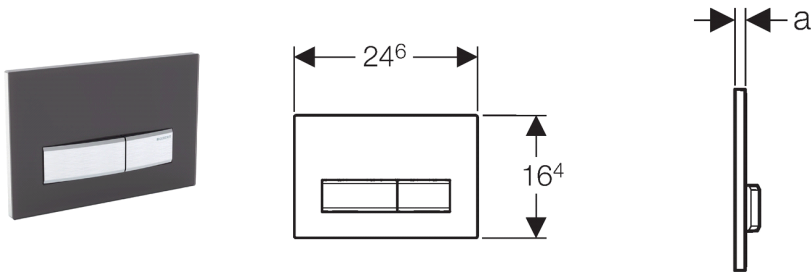

Geberit bedieningsplaat Sigma50, voor 2-toets spoeling

Eigenschappen

- Frontbediening
- Drukstiften geluiddempend, snelinstelling zonder gereedschap

Technische gegevens

Bedieningskracht < 20 N

Leveringsomvang

- Montageframe
- 2 afstandshouders
- 2 drukstiften

Artikel

Art. nr.	Kleur / oppervlak	Materiaal	a [cm]
115.788.00.5	Klantspecifiek	Spuitgietzink	1
115.788.11.5	Alpien wit	Spuitgietzink / kunststof	1,3
115.788.21.5	N Glansverchroomd	Spuitgietzink / messing	1,2
115.788.DW.5	Gitzwart RAL 9005	Spuitgietzink / kunststof	1,3
115.788.GH.5	Geborsteld chroom	Spuitgietzink / messing	1,2
115.788.SD.5	Spiegelend rookglas	Spuitgietzink / glas	1,4
115.788.SE.5	Groen satijn glas	Spuitgietzink / glas	1,4
115.788.SQ.5	Glas umbra	Spuitgietzink / glas	1,4

i N: Nieuw, beschikbaar vanaf april 2016

Toebehoren

- Toiletblokhouders voor inbouwreservoir, voor Geberit Sigma inbouwreservoir 12 cm
- Verlengset, voor Geberit Sigma, Geberit Omega en Geberit Kappa inbouwreservoirs