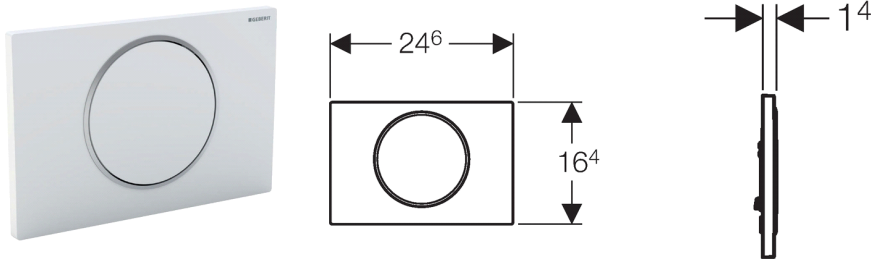

**Geberit bedieningsplaat Sigma10, voor spoel-stop spoeling**

**Toepassing**

- Voor de spoelactivering bij Geberit Sigma inbouwreservoirs

**Eigenschappen**

- Frontbediening
- Drukstiften geluiddempend, snelinstelling zonder gereedschap

**Technische gegevens**

Bedieningskracht < 20 N

**Leveringsomvang**

- Montageframe
- 2 afstandshouders
- Drukstift
- Onderbrekingshendel

**Artikel**

Art. nr.	Kleur / oppervlak	Materiaal
115.758.KH.5	Glans- / mat / glansverchromd	Kunststof
115.758.KJ.5	Wit / glansverchromd / wit	Kunststof
115.758.KK.5	Wit / goudeffect / wit	Kunststof
115.758.KL.5	Wit / mat / mat verchromd	Kunststof
115.758.KM.5	Zwart / glansverchromd / zwart	Kunststof
115.758.KN.5	Mat / glans- / mat verchromd	Kunststof
115.758.SN.5	Geborsteld rvs / gepolijst / geborsteld	Roestvast staal

-  Kleuren en oppervlakken zijn in de volgorde plaat / ring / drukknop in de bestellijst aangegeven

**Toebehoren**

- Toiletblokhouders voor inbouwreservoir, voor Geberit Sigma inbouwreservoir 12 cm
- Verlengset, voor Geberit Sigma, Geberit Omega en Geberit Kappa inbouwreservoirs