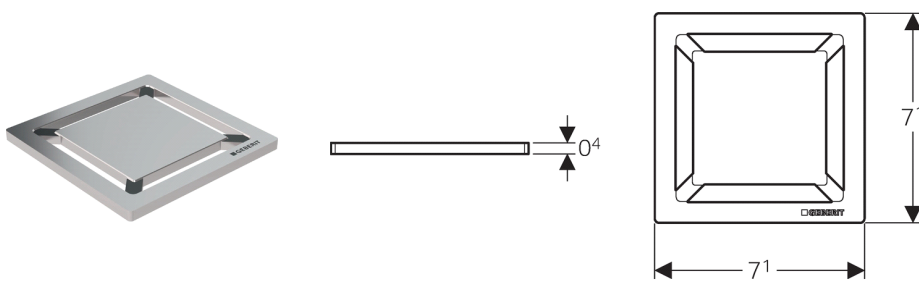

**Geberit designrooster "kwadraat", 8 x 8 cm**

---

**Toepassing**

- Voor vloerroosters en voor betegelde douches met roosterdrager 8 x 8 cm
- Voor vloeropbouw  $\geq 75$  mm

**Eigenschappen**

- Geborsteld rvs