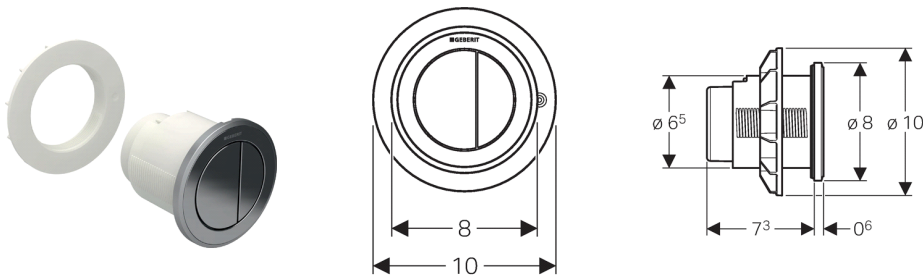

Geberit afstandsbediening type 10, pneumatisch, voor 2-toets spoeling, meubeldrukker

Toepassing

- Voor de pneumatische afstandsbediening van Geberit opbouw- en inbouwreservoirs
- Voor pneumatische activeringen op afstand van Geberit meubelspoelreservoirs
- Voor het activeren van een 2-toets spoeling
- Voor Geberit Delta inbouwreservoirs 12 cm
- Voor Geberit Sigma inbouwreservoirs 12 cm
- Voor Geberit Omega inbouwreservoirs 12 cm
- Voor Geberit opbouwreservoirs AP123
- Voor Geberit opbouwreservoirs AP140
- Voor badkamermeubels

Eigenschappen

- Bouwvorm rond
- Drukknop van kunststof
- Met Geberit bedieningsplaten voor 1-toets spoeling en spoel-stop spoeling of Geberit afdekplaat combineerbaar

Technische gegevens

Bedieningskracht < 25 N

Leveringsomvang

- Drukknop
- Pneumatisch hefmechanisme
- Pneumatische slang lengte 2 m
- Bevestigingsmateriaal

Artikel

Art. nr.	Kleur / oppervlak
116.057.KH.1	Glans- / mat / glansverchromd
116.057.KJ.1	Wit / glansverchromd / wit
116.057.KK.1	Wit / goudeffect / wit
116.057.KM.1	Zwart / glansverchromd / zwart
116.057.KN.1	Mat / glans- / mat verchromd