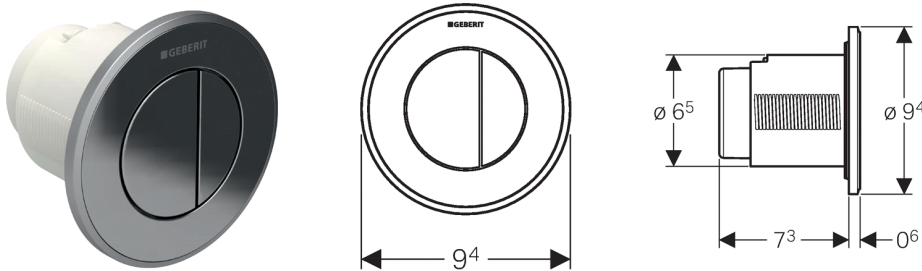

Geberit afstandsbediening type 10, pneumatisch, voor 2-toets spoeling, inbouwdrucker

Toepassing

- Voor de pneumatische afstandsbediening van Geberit inbouwreservoirs
- Voor 2-toets spoeling
- Voor massief- en droogbouw
- Voor inbouwmontage
- Voor Geberit Sigma inbouwreservoirs 8 cm
- Voor Geberit Delta inbouwreservoirs 8 cm

Eigenschappen

- Bouwvorm rond
- Drukknop van kunststof
- Met Geberit bedieningsplaten voor 1-toets spoeling en spoel-stop spoeling of Geberit afdekplaat combineerbaar

Technische gegevens

Bedieningskracht < 25 N

Leveringsomvang

- Drukknop
- Pneumatisch hefmechanisme
- Pneumatische slang lengte 2 m
- Mantelbuis lengte 1,7 m
- Bevestigingsmateriaal

Artikel

Art. nr.	Kleur / oppervlak
116.056.KH.1	Glans- / mat / glansverchromd
116.056.KJ.1	Wit / glansverchromd / wit
116.056.KK.1	Wit / goudeffect / wit
116.056.KM.1	Zwart / glansverchromd / zwart
116.056.KN.1	Mat / glans- / mat verchromd