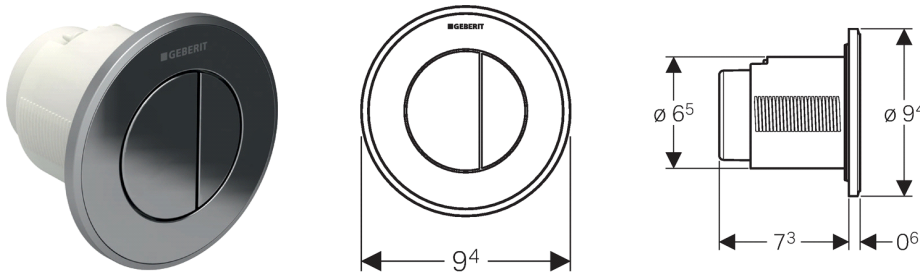

**Geberit afstandsbediening type 10, pneumatisch, voor 2-toets spoeling, inbouwdrucker**

**Toepassing**

- Voor de pneumatische afstandsbediening van Geberit opbouw- en inbouwreservoirs
- Voor het activeren van een 2-toets spoeling
- Voor massief- en droogbouw
- Voor inbouwmontage
- Voor Geberit Delta inbouwreservoirs 12 cm
- Voor Geberit Omega inbouwreservoirs 12 cm
- Voor Geberit Sigma inbouwreservoirs 12 cm
- Voor Geberit opbouwreservoirs AP123
- Voor Geberit opbouwreservoirs AP140

**Eigenschappen**

- Bouwvorm rond
- Drukknop van kunststof
- Met Geberit bedieningsplaten voor 1-toets spoeling en spoel-stop spoeling of Geberit afdekplaat combineerbaar

**Technische gegevens**

Bedieningskracht < 25 N

**Leveringsomvang**

- Drukknop
- Pneumatisch hefmechanisme
- Pneumatische slang lengte 2 m
- Mantelbuis lengte 1,7 m
- Bevestigingsmateriaal

**Artikel**

Art. nr.	Kleur / oppervlak
116.055.KH.1	Glans- / mat / glansverchroomd
116.055.KJ.1	Wit / glansverchroomd / wit
116.055.KK.1	Wit / goudeffect / wit
116.055.KM.1	Zwart / glansverchroomd / zwart
116.055.KN.1	Mat / glans- / mat verchroomd