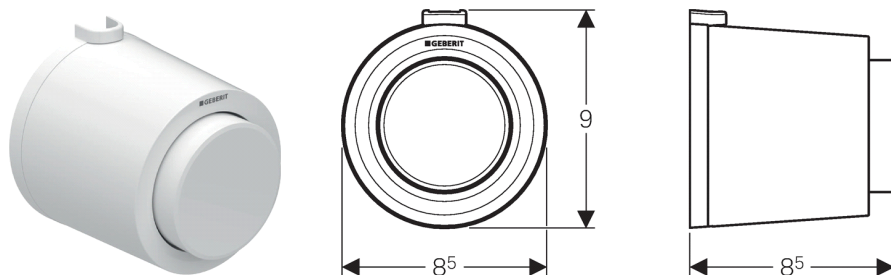

Geberit afstandsbediening type 01, pneumatisch, voor 1-toets spoeling, opbouwdrucker

**Toepassing**

- Voor de pneumatische afstandsbediening van Geberit inbouwreservoirs
- Voor 1-toets spoeling
- Voor massief- en droogbouw
- Voor opbouwmontage
- Voor Geberit Sigma inbouwreservoirs 8 cm
- Voor Geberit Delta inbouwreservoirs 8 cm

Eigenschappen

- Bouwvorm rond
- Bedieningstoets uitstekend
- Drukknop van kunststof
- Met Geberit bedieningsplaten voor 1-toets spoeling en spoel-stop spoeling of Geberit afdekplaat combineerbaar

Technische gegevens

Bedieningskracht < 25 N

Leveringsomvang

- Drukknop
- Pneumatisch hefmechanisme
- Pneumatische slang lengte 2 m
- Bevestigingsmateriaal

Artikel

Art. nr.	Kleur / oppervlak
116.047.11.1	Alpien wit