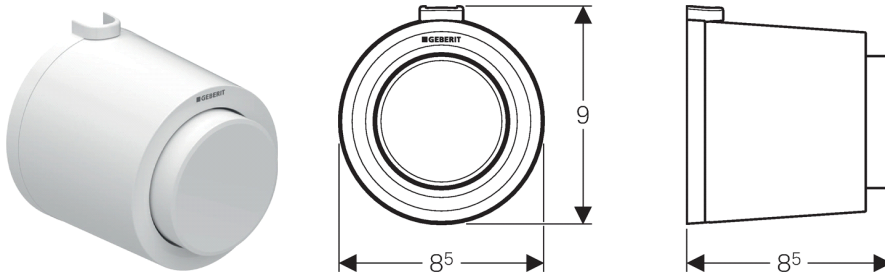

**Geberit afstandsbediening type 01, pneumatisch, voor 1-toets spoeling, opbouwdrucker**

---

**Toepassing**

- Voor de pneumatische afstandsbediening van Geberit opbouw- en inbouwreservoirs
- Voor 1-toets spoeling
- Voor massief- en droogbouw
- Voor opbouwmontage
- Voor Geberit Delta inbouwreservoirs 12 cm
- Voor Geberit Sigma inbouwreservoirs 12 cm
- Voor Geberit Omega inbouwreservoirs 12 cm
- Voor Geberit opbouwreservoirs AP123
- Voor Geberit opbouwreservoirs AP140

**Eigenschappen**

- Bouwvorm rond
- Bedieningstoets uitstekend
- Drukknop van kunststof
- Met Geberit bedieningsplaten voor 1-toets spoeling en spoel-stop spoeling of Geberit afdekplaat combineerbaar

**Technische gegevens**

Bedieningskracht < 25 N

---

**Leveringsomvang**

- Drukknop
- Pneumatisch hefmechanisme
- Pneumatische slang lengte 2 m
- Mantelbuis lengte 0,9 m
- Bevestigingsmateriaal

**Artikel**

Art. nr.	Kleur / oppervlak
116.046.11.1	Alpien wit