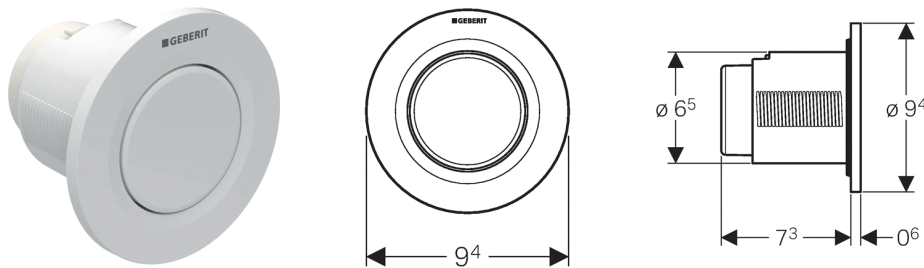

Geberit afstandsbediening type 01, pneumatisch, voor 1-toets spoeling, inbouwdrucker

Toepassing

- Voor de pneumatische afstandsbediening van Geberit inbouwreservoirs
- Voor 1-toets spoeling
- Voor massief- en droogbouw
- Voor inbouwmontage
- Voor Geberit Sigma inbouwreservoirs 8 cm
- Voor Geberit Delta inbouwreservoirs 8 cm

Eigenschappen

- Bouwvorm rond
- Drukknop van kunststof
- Met Geberit bedieningsplaten voor 1-toets spoeling en spoel-stop spoeling of Geberit afdekplaat combineerbaar

Technische gegevens

Bedieningskracht < 25 N

Leveringsomvang

- Drukknop
- Pneumatisch hefmechanisme
- Pneumatische slang lengte 2 m
- Mantelbuis lengte 1,7 m
- Bevestigingsmateriaal

Artikel

Art. nr.	Kleur / oppervlak
116.041.11.1	Alpien wit
116.041.21.1	Glansverchromd
116.041.46.1	Mat verchromd