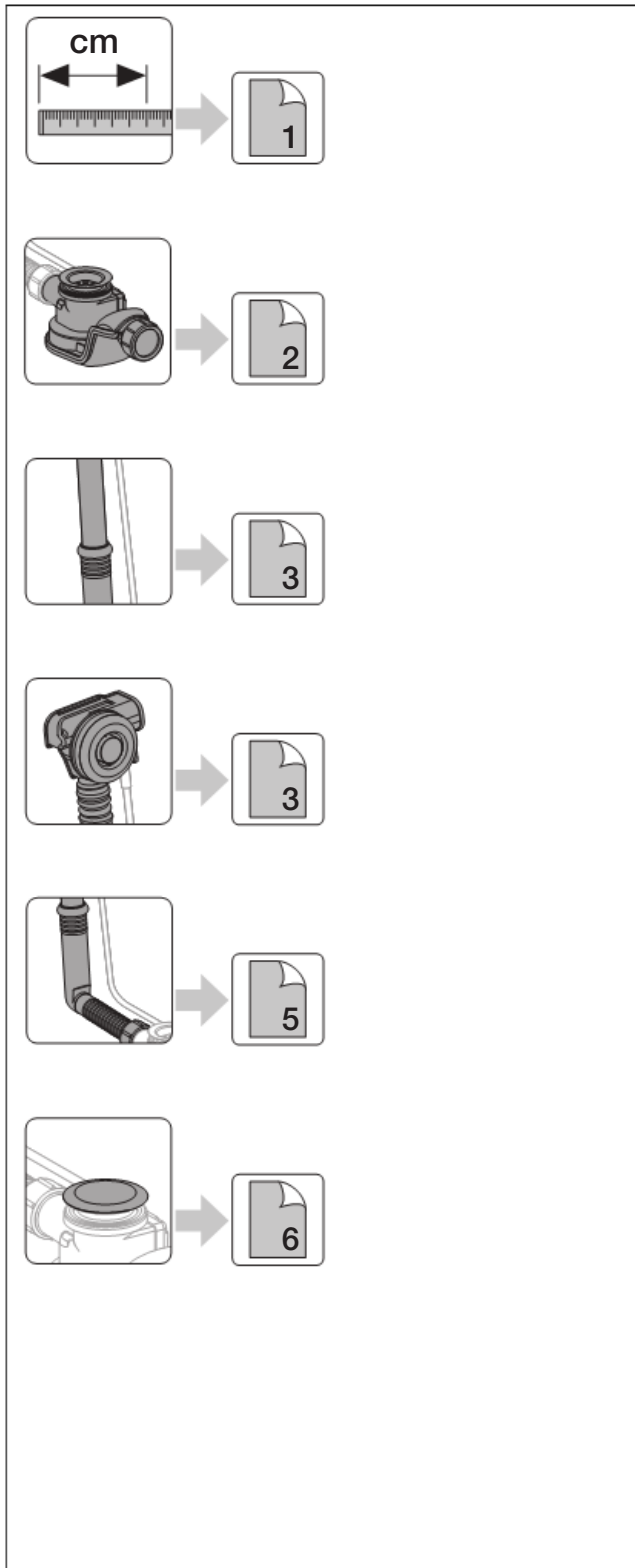

# Installation

**■ GEBERIT**

D24498-001&BDC © 01-2008

Geberit International AG  
Schachenstrasse 77  
CH-8645 Jona  
[www.geberit.com](http://www.geberit.com)  
[dokumentation@geberit.com](mailto:dokumentation@geberit.com)