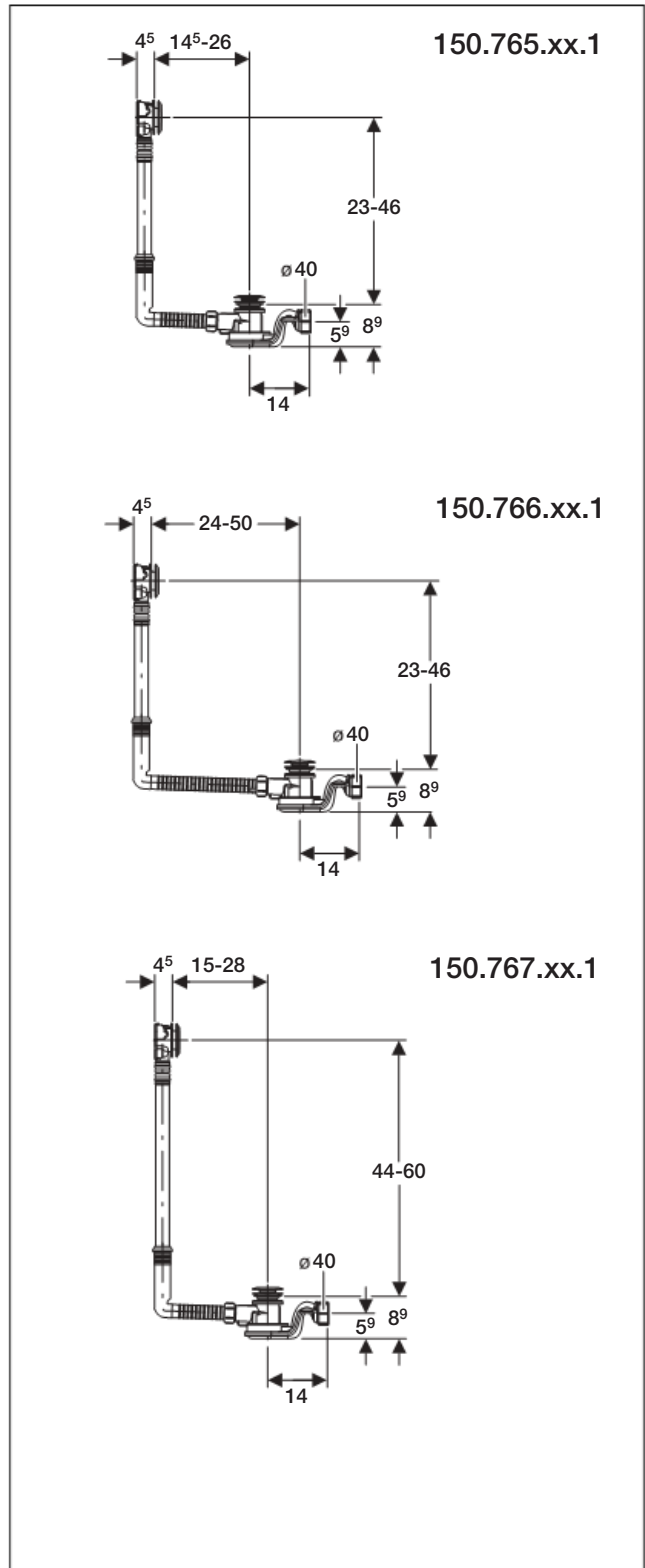

# Installation

**■ GEBERIT**

D24498-001&BDC © 01-2008

Geberit International AG  
Schachenstrasse 77  
CH-8645 Jona  
[www.geberit.com](http://www.geberit.com)  
[dokumentation@geberit.com](mailto:dokumentation@geberit.com)