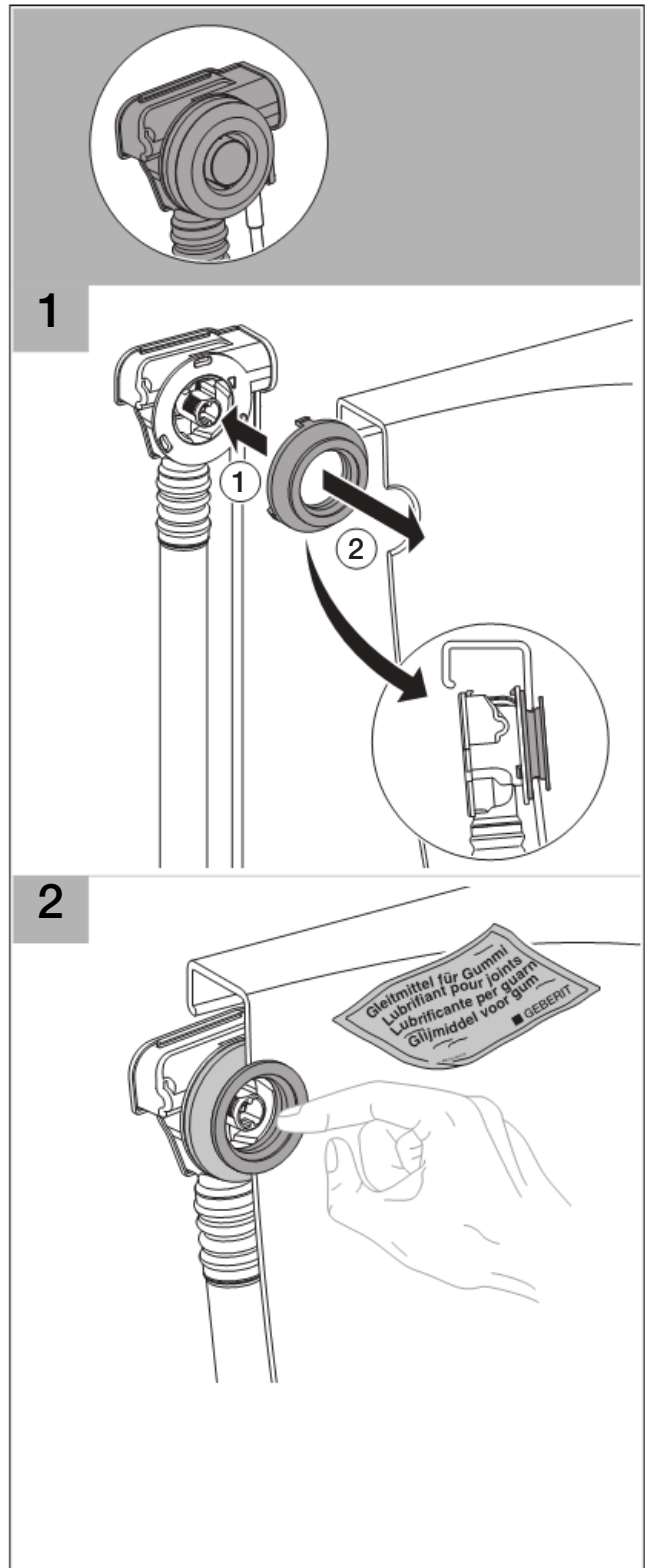

# Installation

**■ GEBERIT**

D24498-001&BDC © 01-2008

Geberit International AG  
Schachenstrasse 77  
CH-8645 Jona  
[www.geberit.com](http://www.geberit.com)  
[dokumentation@geberit.com](mailto:dokumentation@geberit.com)