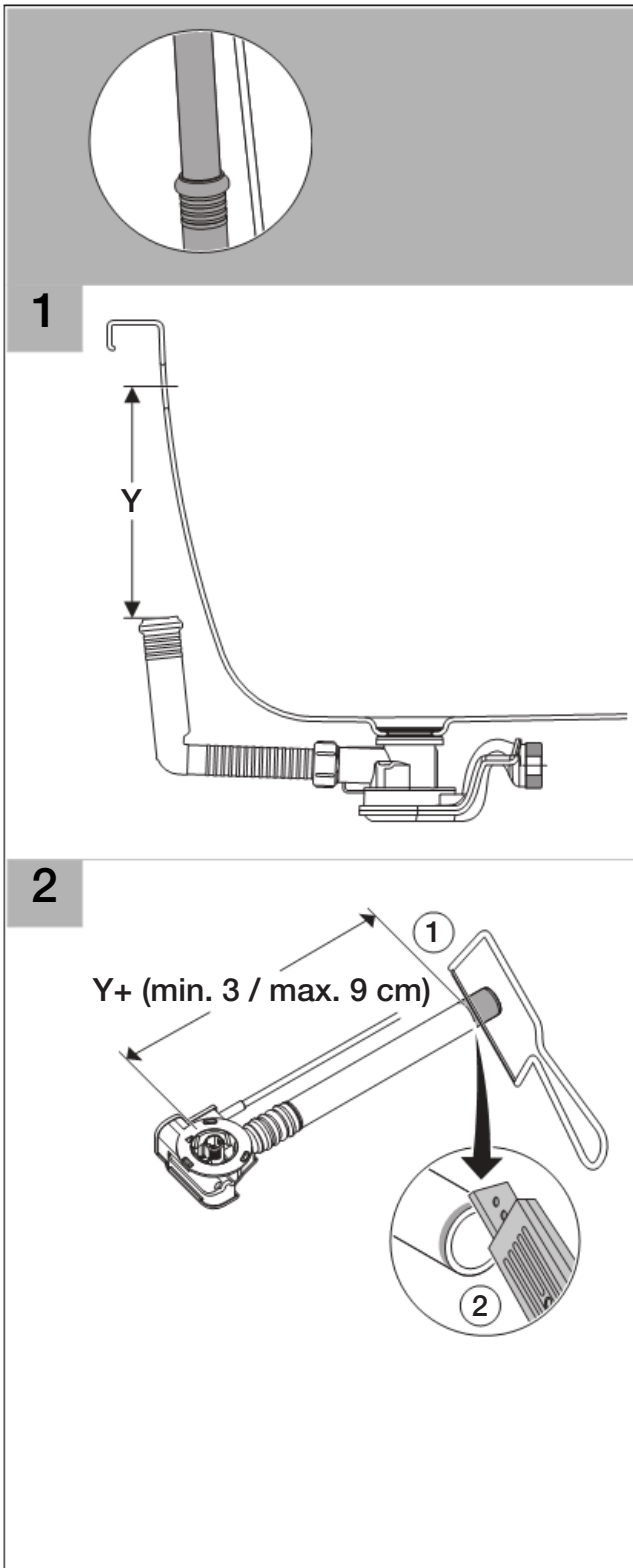

# Installation

**■ GEBERIT**

D24498-001&BDC © 01-2008

Geberit International AG  
Schachenstrasse 77  
CH-8645 Jona  
[www.geberit.com](http://www.geberit.com)  
[dokumentation@geberit.com](mailto:dokumentation@geberit.com)