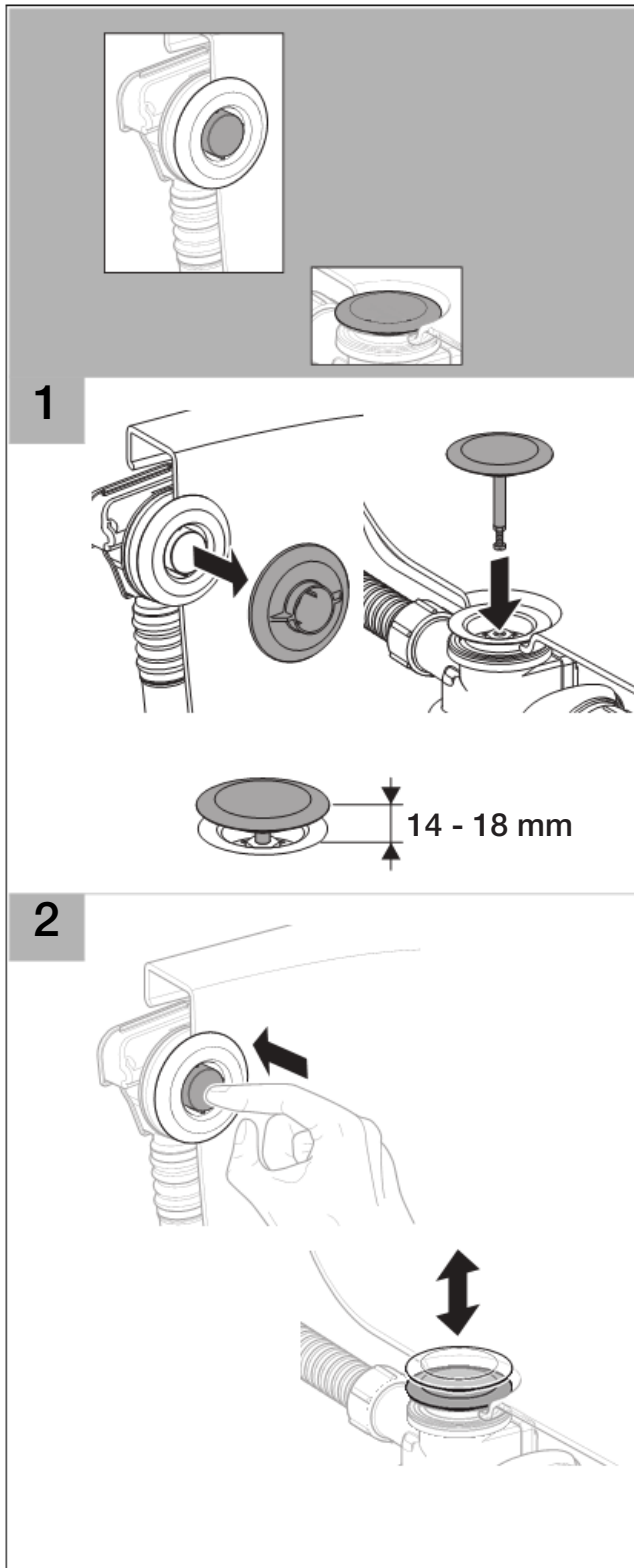

# Installation

**■ GEBERIT**

D24498-001&BDC © 01-2008

Geberit International AG  
Schachenstrasse 77  
CH-8645 Jona  
[www.geberit.com](http://www.geberit.com)  
[dokumentation@geberit.com](mailto:dokumentation@geberit.com)