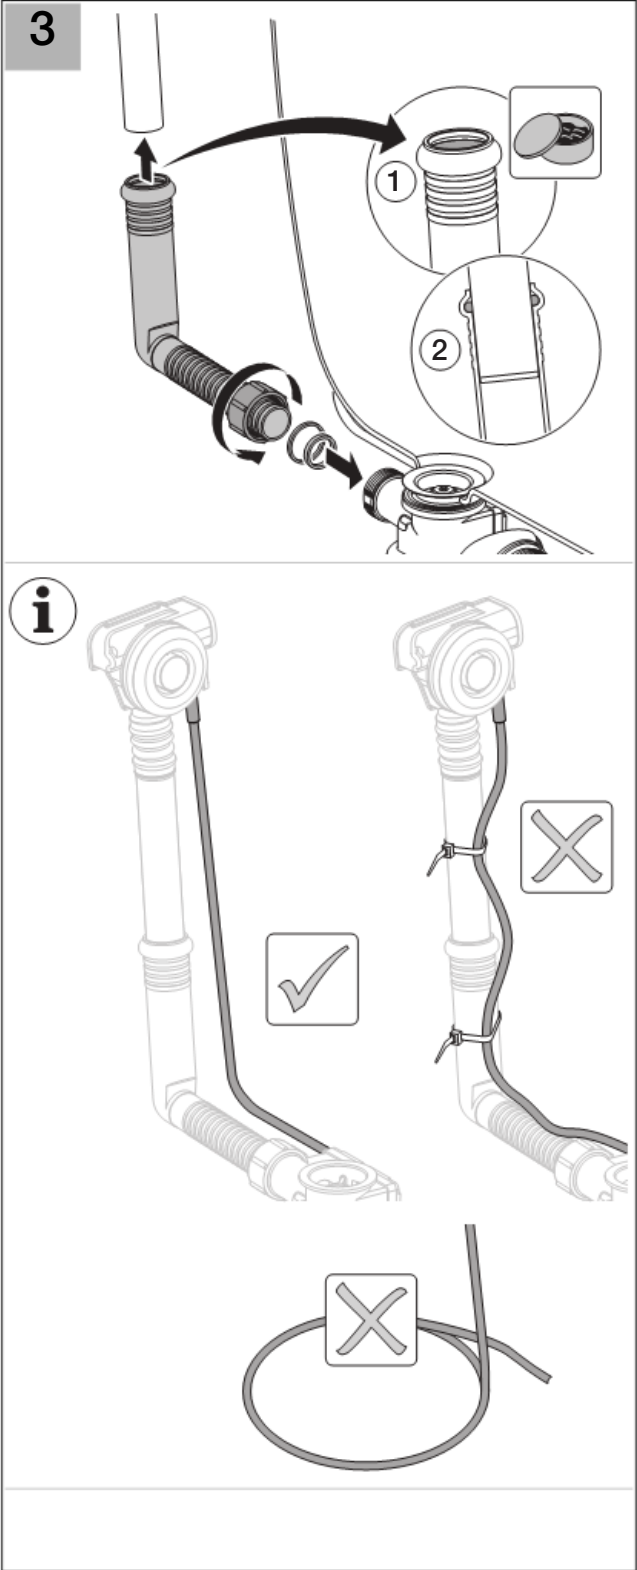

# Installation

**■ GEBERIT**

D24498-001&BDC © 01-2008

Geberit International AG  
Schachenstrasse 77  
CH-8645 Jona  
[www.geberit.com](http://www.geberit.com)  
[dokumentation@geberit.com](mailto:dokumentation@geberit.com)