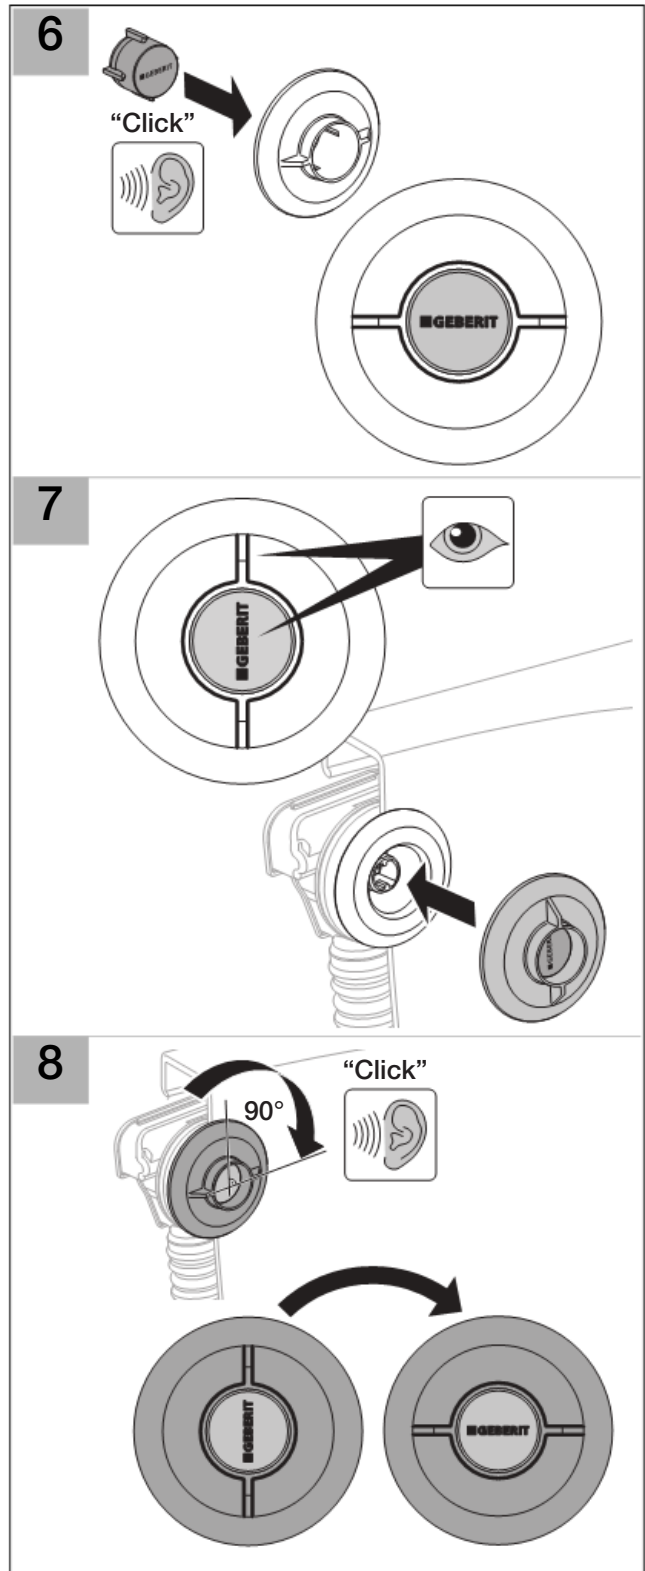

# Installation

**■ GEBERIT**

D24498-001&BDC © 01-2008

Geberit International AG  
Schachenstrasse 77  
CH-8645 Jona  
[www.geberit.com](http://www.geberit.com)  
[dokumentation@geberit.com](mailto:dokumentation@geberit.com)