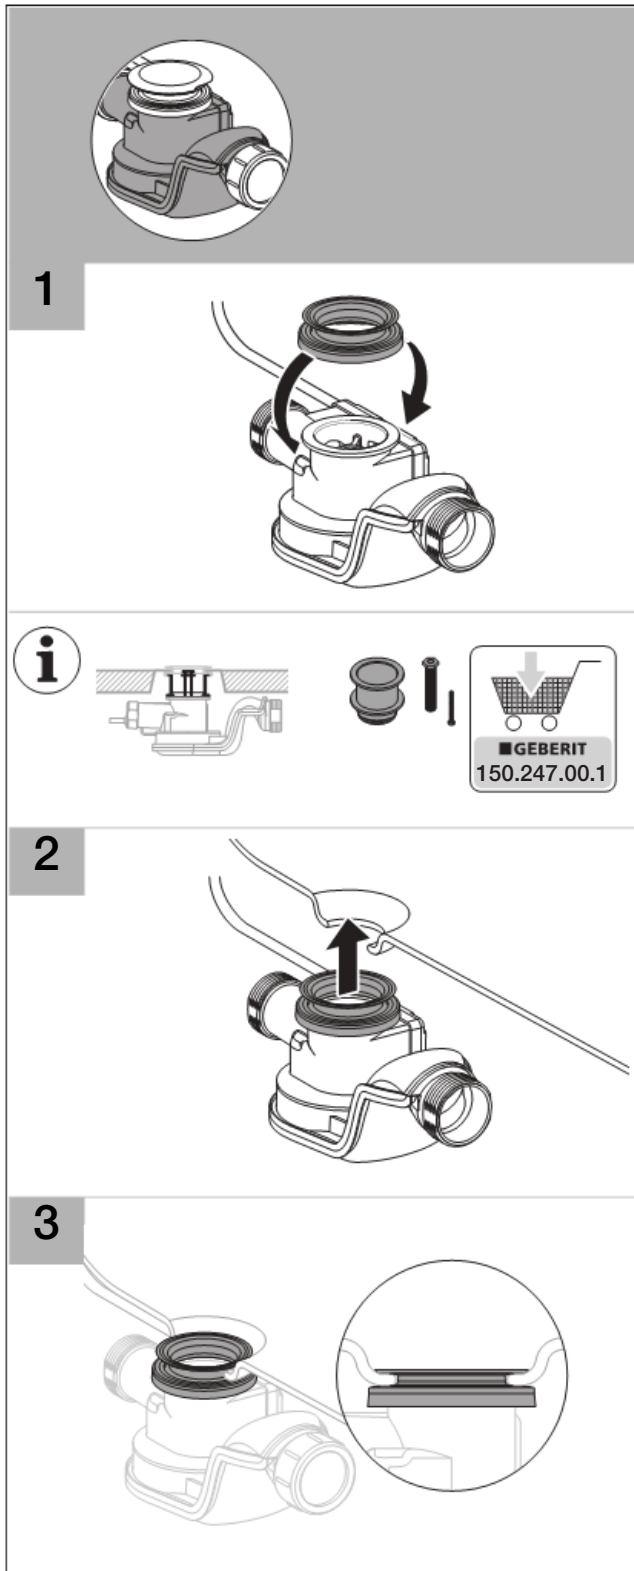

# Installation

**■ GEBERIT**

D24498-001&BDC © 01-2008

Geberit International AG  
Schachenstrasse 77  
CH-8645 Jona  
[www.geberit.com](http://www.geberit.com)  
[dokumentation@geberit.com](mailto:dokumentation@geberit.com)