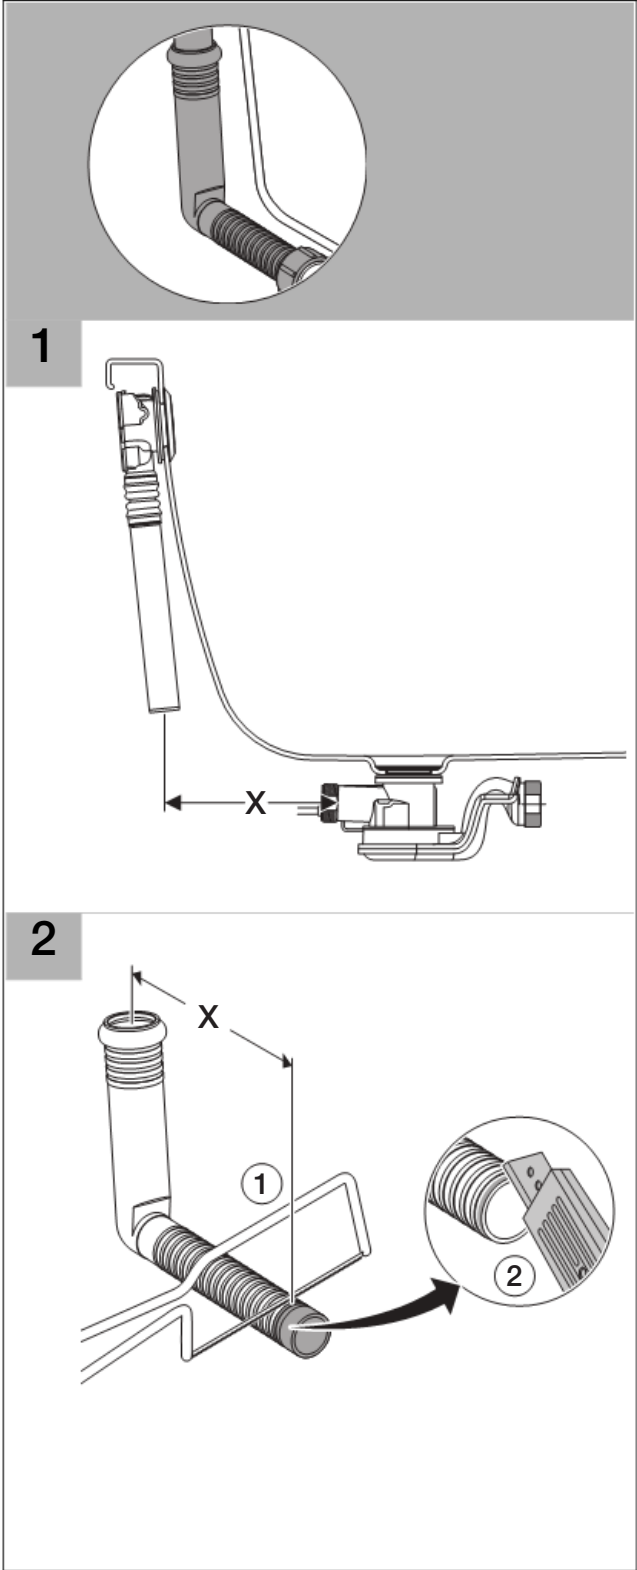

# Installation

**■ GEBERIT**

D24498-001&BDC © 01-2008

Geberit International AG  
Schachenstrasse 77  
CH-8645 Jona  
[www.geberit.com](http://www.geberit.com)  
[dokumentation@geberit.com](mailto:dokumentation@geberit.com)