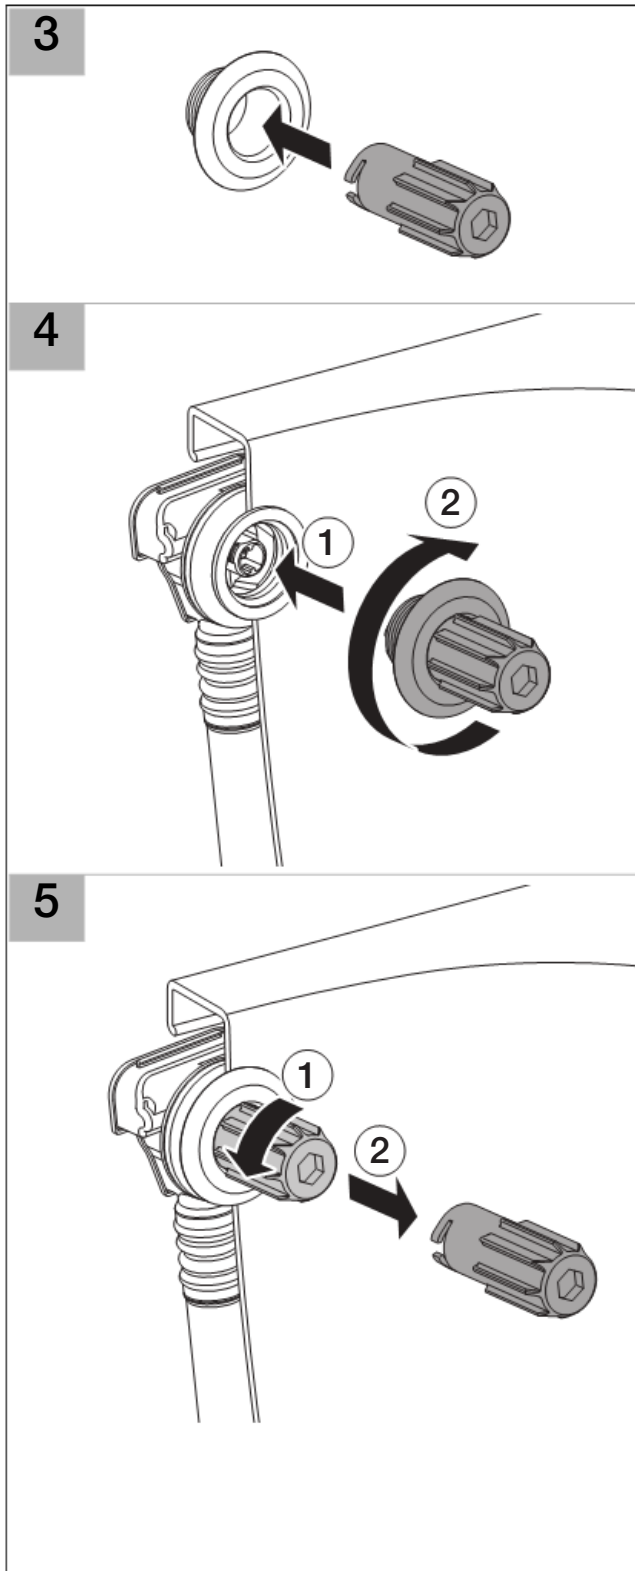

# Installation

**■ GEBERIT**

D24498-001&BDC © 01-2008

Geberit International AG  
Schachenstrasse 77  
CH-8645 Jona  
[www.geberit.com](http://www.geberit.com)  
[dokumentation@geberit.com](mailto:dokumentation@geberit.com)