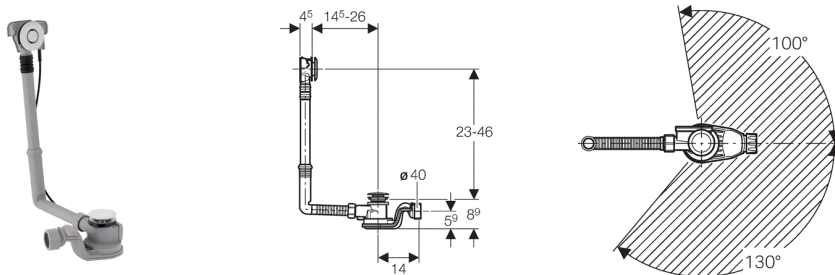

Geberit badafvoer met drukbediening PushControl, d52, lengte 26 cm, met afbouwset

Toepassing

- Voor badkuipen van staal, kunststof of gietijzer
- Voor badkuipen met standaardgrootte
- Voor badkuipen met afvoergat \varnothing 52 mm

Eigenschappen

- Kwaliteit gecontroleerd conform EN 274-3
- Vlak met de badkuip liggende drukbediening
- Met overloop
- Dubbelzijdige afdichtingen op afvoer en overloop
- Overloopkop uitgelijnd bevestigbaar

Technische gegevens

Afvoercapaciteit	1 l/s
Overloopcapaciteit	0,65 l/s
Waterslohoogte	50 mm

Leveringsomvang

- Afvoerplug
- Sifon
- Afbouwset
- Sparingkoker
- Bevestigingsmateriaal

Artikel

Art. nr.	Kleur / oppervlak
150.765.21.1	Glansverchroomd