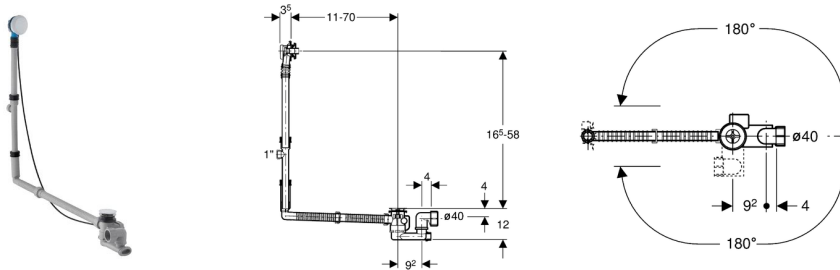

Geberit badafvoer met draaibediening, d52, lengte 70 cm, met afbouwset

Toepassing

- Voor badkuipen van staal, kunststof of gietijzer
- Voor badkuipen in speciale grootte
- Voor badkuipen met afvoergat \varnothing 52 mm

Eigenschappen

- Kwaliteit gecontroleerd conform EN 274-3
- Met overloop
- Dubbelzijdige afdichtingen op afvoer en overloop
- Overloopkop uitgelijnd bevestigbaar

Technische gegevens

Afvoercapaciteit	0,8 l/s
Overloopcapaciteit	0,6 l/s
Waterslohoogte	50 mm

Leveringsomvang

- Afvoerplug
- Sifon
- T-stuk in de overloop
- Afbouwset
- Sparingkoker
- Bevestigingsmateriaal

Artikel

Art. nr.	Kleur / oppervlak
150.506.21.1	Glansverchromd

Toebehoren

- Geberit aansluitset voor badkuipen van acryl met overloop