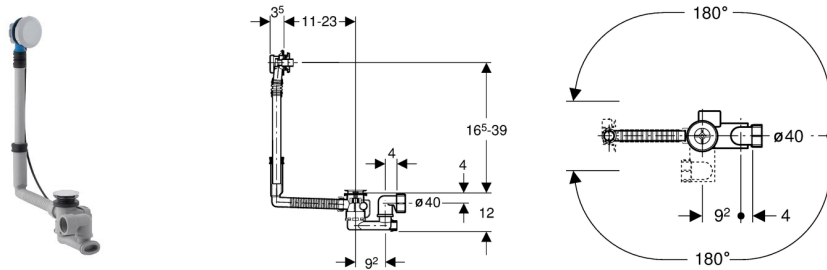

Geberit badafvoer met draaibediening, d52, lengte 23 cm, met afbouwset

Toepassing

- Voor badkuipen van staal, kunststof of gietijzer
- Voor badkuipen met standaardgrootte
- Voor badkuipen en douchebakken met afvoergat \varnothing 52 mm

Eigenschappen

- Kwaliteit gecontroleerd conform EN 274-3
- Met overloop
- Dubbelzijdige afdichtingen op afvoer en overloop
- Overloopkop uitgelijnd bevestigbaar

Technische gegevens

Afvoercapaciteit	0,8 l/s
Overloopcapaciteit	0,6 l/s
Waterslohoogte	50 mm

Leveringsomvang

- Afvoerplug
- Sifon
- Afbouwset
- Sparingkoker
- Bevestigingsmateriaal

Artikel

Art. nr.	Kleur / oppervlak
150.503.21.1	Glansverchromd

Toebehoren

- Geberit aansluitset voor badkuipen van acryl met overloop