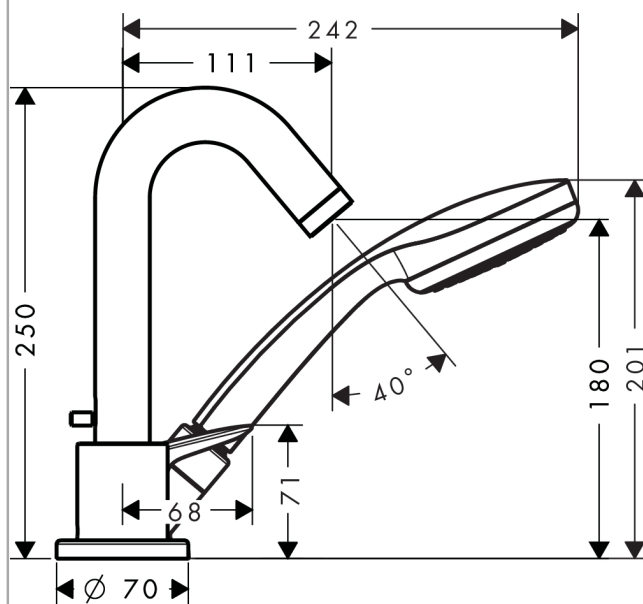

Logis

Logis afbouwdeel 3-gats ééngreeps badrandmengkraan (voor 13437180)

Oppervlakken: **chrom** Artikelnummer: **71310000**

Beschrijving

- voorsprong uitloop 111 mm
- inbouwmontage
- normale straal en douchestraal
- max. waterdoorlaat 22 l/min
- keramisch kardoes
- SafetyFunctie instelbare heetwaterbegrenzing
- doucheslang max. 1,10 m uittrekbaar
- geïntegreerde handdouchehouder
- inclusief greep, afdekrozetten, baduitloop met omstelling, baduitloop, keramisch kardoes, terugslagklep

Bestaande uit

- Croma 100 Vario handdouche (#28535XXX)

Benodigd toebehoren

- Inbouwdeel 3-gats badrandmengkraan (#13437XXX)

Technologie

Productfoto

Maattekening

Logis

Logis afbouwdeel 3-gats ééngreeps badrandmengkraan (voor 13437180)

Oppervlakken: **chrom** Artikelnummer: **7131000**

Doorstroomdiagram