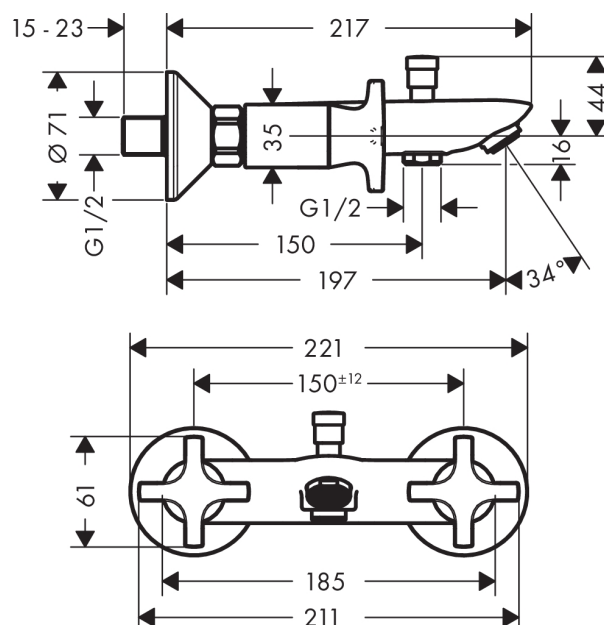

Logis Classic

Logis Classic tweegreeps opbouw badmengkraan

Oppervlakken: **chrom** Artikelnummer: **71240000**

Beschrijving

- Wordt gemonteerd met bijgeleverde S-koppelingen. Rozetten ook inclusief
- hartafstand 150 mm ± 12 mm
- doorstroomhoeveelheid handdouche aansluiting vanaf 3 bar: 17 l/min
- keramische bovendelen warm/koud 90°
- Geluidsklasse: I
- Volumestroomklasse: C, B

Technologie

Productfoto

Maattekening

Doorstroomdiagram