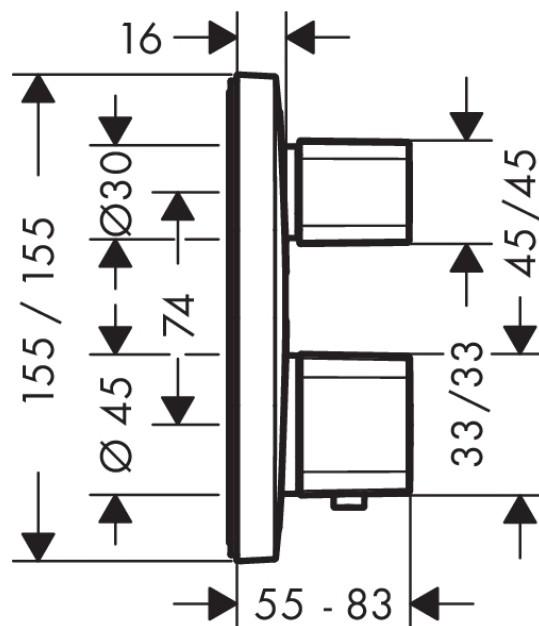

Ecostat E

Afbouwdeel Ecostat E inbouw thermostaat met stop- en omstelkraan voor 2 douchefuncties

Oppervlakken: **chrom** Artikelnummer: **15708000**

Beschrijving

- thermostaatkardoes, stop- en omstelkraan
- SafetyStop temperatuurbegrenzing 40°C
- SafetyFunctie instelbare heetwaterbegrenzing
- max. waterdoorlaat 26 l/min
- inclusief grepen, huls, functieblok, rozet, stop- en omstelkraan
- inbouwmontage
- Geluidsklasse: I
- Volumestroomklasse: D, B

Benodigd toebehoren

- iBox universal inbouwdeel (#01800XXX)

Optioneel toebehoren

- Opvulrozet voor iBox universal (#15597XXX)
- Verlengset 25 mm (#13595XXX)

Productfoto

Maattekening

Doorstroombiagram