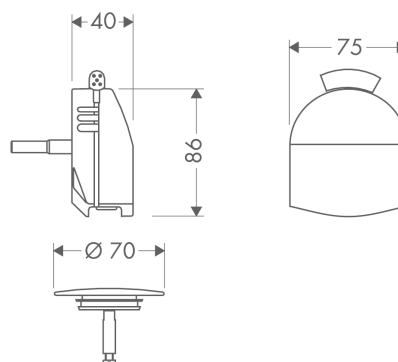

Exafill E afbouwdeel badvul-, overloop- en afvoergarnituur voor normale en grote baden

Oppervlakken: **chrom** Artikelnummer: **58127000**

Beschrijving

- inclusief afdekking, stop
- geschikt voor kleine en normale baden
- 3-voudige perlatorstraal
- perlator 20° verstelbaar
- max. waterdoorlaat 38 l/min
- Geluidsklasse: I
- Kiwa K6522_Fill- and overflow systems

Benodigd toebehoren

- Exafill E inbouwdeel voor normale baden (#58125XXX)
- Exafill E inbouwdeel voor grote baden (#58126XXX)

Optioneel toebehoren

- Flexibele aansluitslang (#58192XXX)

Productfoto

Maattekening